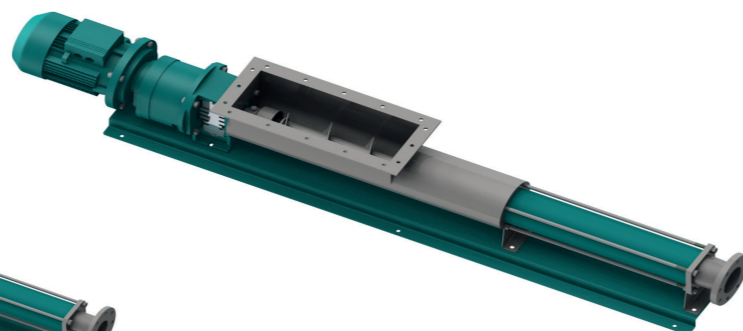

W Serie Pumpe med fødesnegl

W serien er beregnet for tykflydende medier som ikke selv kan flyde til pumpen.

Kapacitet: fra 500 l/h op til 80-100 m³/h

Tryk: op til 48 bar