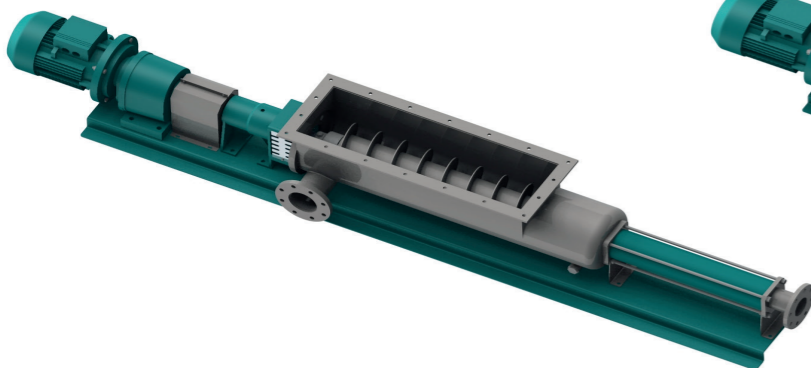

Kapacitet: fra 3 l/h op til 200 l/h

Tryk: op til 36 bar

Ekcentersnekke pumpe med integreret macerator

Driftssikker ekcentersnekke pumpe med integreret macerator for medier med klumper og fibre. Leveres i støbejern med rustfri indmad eller komplet i rustfri stål.

Kapacitet : op til 3600 l/h

Tryk : op til 6 bar

E Serie Vertikal pumpe

E serien er bygget for lodret indbygning i pumpebrønd eller nedsænket i tank.

Kapacitet: op til 150 m³/h

Tryk: op til 12 bar

G Serie Pumpe med forstørret fødesnegl

G Range er udviklet til pumpning af ekstremt tykflydende medier som har tendens til brobygning.

Kapacitet: op til 40 m³/h

Tryk: op til 48 bar

W Serie Pumpe med fødesnegl

W serien er beregnet for tykflydende medier som ikke selv kan flyde til pumpen.

K Serie Standard pumpe

K serien er en robust standard ekcentersnekkepumpe til de fleste applikationer

Kapacitet: op til 250 m³/h

Tryk: op til 48 bar

SMP Serie Fuldt neddykket Pumpe

Dykket ekcentersnekke udviklet til opgaver hvor mediet er for viskøst til traditionelle dykpumper.