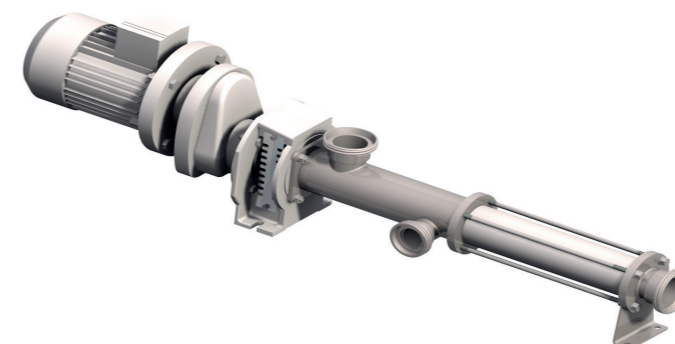

Kapacitet: fra 3 l/h op til 200 l/h

Tryk: op til 36 bar

Ekcentersnekke pumpe med integreret macerator

Driftssikker ekcentersnekke pumpe med integreret macerator for medier med klumper og fibre. Leveres i støbejern med rustfri indmad eller komplet i rustfri stål.

Kapacitet : op til 3600 l/h

Tryk : op til 6 bar

E Serie Vertikal pumpe

E serien er bygget for lodret indbygning i pumpebrønd eller nedsænket i tank.

Kapacitet: op til 150 m³/h

Tryk: op til 12 bar

G Serie Pumpe med forstørret fødesnegl

G Range er udviklet til pumpning af ekstremt tykflydende medier som har tendens til brobygning.

Kapacitet: op til 40 m³/h

Tryk: op til 48 bar

W Serie Pumpe med fødesnegl

W serien er beregnet for tykflydende medier som ikke selv kan flyde til pumpen.

K Serie Standard pumpe

K serien er en robust standard ekcentersnekkepumpe til de fleste applikationer

Kapacitet: op til 250 m³/h

Tryk: op til 48 bar

SMP Serie Fuldt neddykket Pumpe

Dykket ekcentersnekke udviklet til opgaver hvor mediet er for viskøst til traditionelle dykpumper.