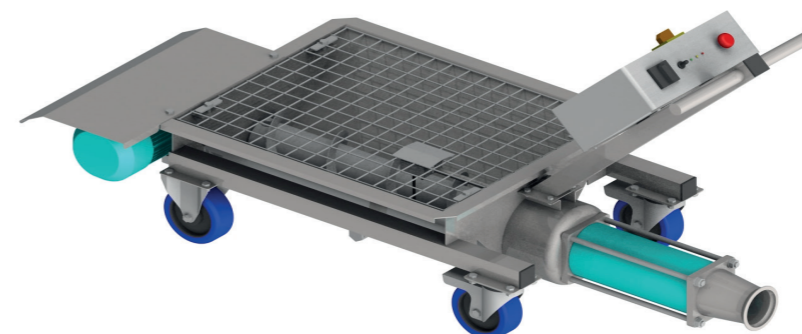

WL Range

WL serien anvendes oftest til transport af druer i vinindustrien. Pumpen er produceret i rustfri stål og er fødevarer godkendt. Serien findes i 5 størrelser: 065 , 075 , 091 , 102 and 130

Kapacitet : fra 10 til 100 m³/h

Tryk : op til 12 bar