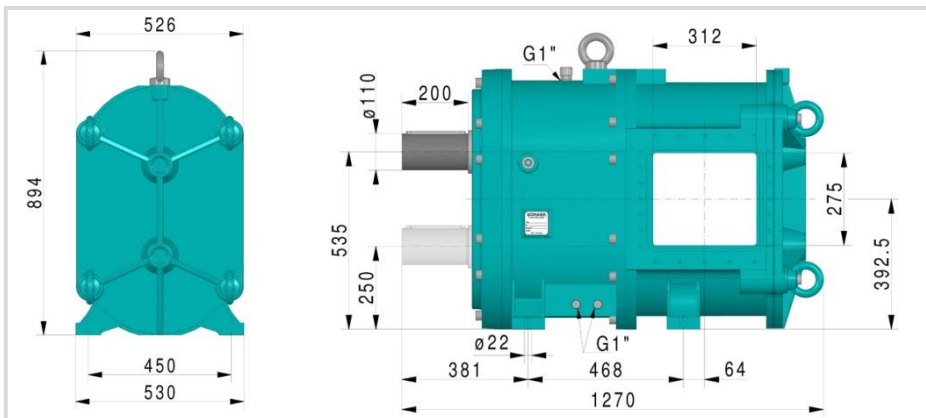

**XL 1760**

Vægt: 1.244 kg

**XL 2650**

Vægt: 1.344 kg

**XL 3530**

Vægt: 1.444 kg

**XL 5350**

Vægt: 1.550 kg

Produktions relaterede afvigelser kan ikke udelukkes.  
Ordrespecifikke målskitser/tegninger fremsendes efter ønske.