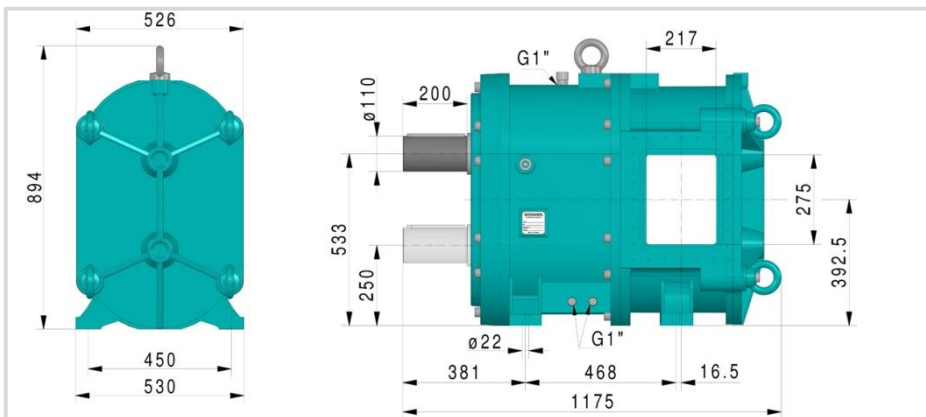

**XL 1760**

Vægt: 1.244 kg

**XL 2650**

Vægt: 1.344 kg

**XL 3530**

Vægt: 1.444 kg

**XL 5350**

Vægt: 1.550 kg

Produktions relaterede afvigelser kan ikke udelukkes.  
Ordrespecifikke målskitser/tegninger fremsendes efter ønske.