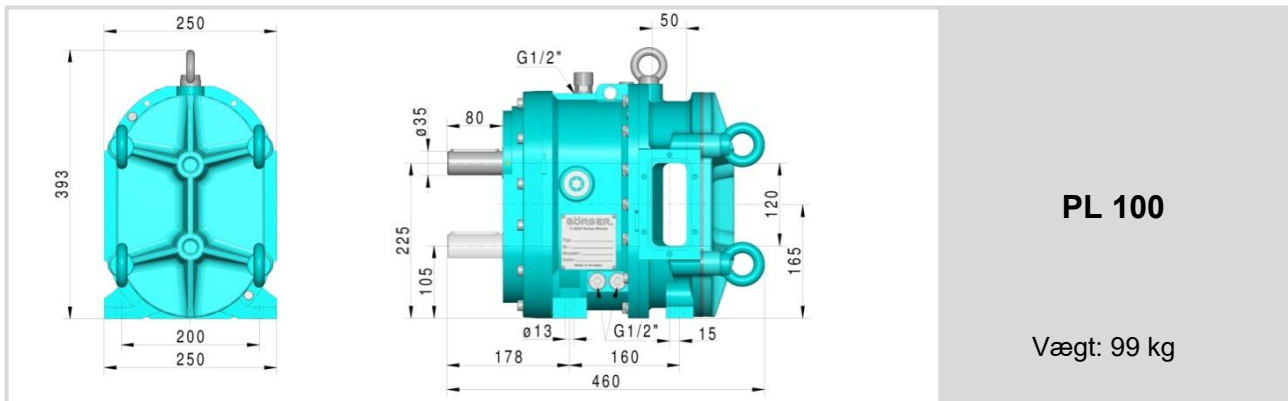

## Dimensioner BLUEline PL Classic og select

**PL 100**

Vægt: 99 kg

**PL 200**

Vægt: 110 kg

**PL 300**

Vægt: 119 kg

**PL 400**

Vægt: 132 kg

Produktions relaterede afvigelser kan ikke udelukkes.  
Ordrespecifikke målskitser/tegninger fremsendes efter ønske.

## Dimensioner BLUEline PL Classic og select

**Protect PL 100**

Vægt: 140 kg

**Protect PL 200**

Vægt: 151 kg

**Protect PL 300**

Vægt: 160 kg

Produktions relaterede afvigelser kan ikke udelukkes.  
Ordrespecifikke målskitser/tegninger fremsendes efter ønske.