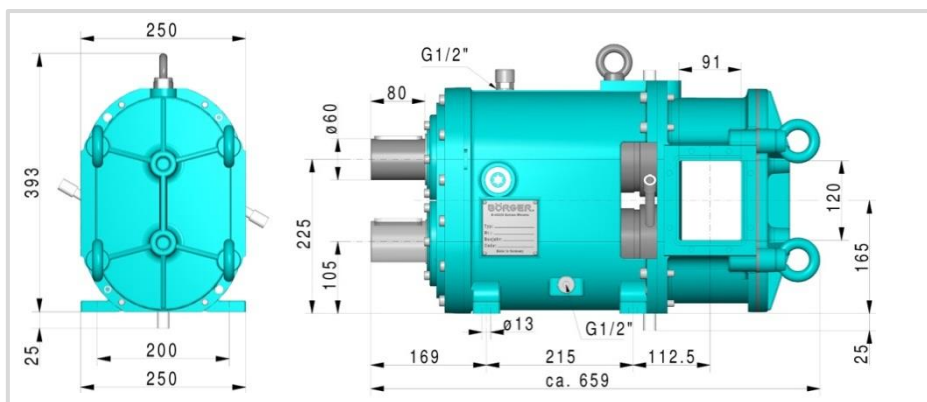

## Dimensioner BLUEline PL Classic og select

**PL 100**

Vægt: 99 kg

**PL 200**

Vægt: 110 kg

**PL 300**

Vægt: 119 kg

**PL 400**

Vægt: 132 kg

Produktions relaterede afvigelser kan ikke udelukkes.  
Ordrespecifikke målskitser/tegninger fremsendes efter ønske.

## Dimensioner BLUEline PL Classic og select

**Protect PL 100**

Vægt: 140 kg

**Protect PL 200**

Vægt: 151 kg

**Protect PL 300**

Vægt: 160 kg

Produktions relaterede afvigelser kan ikke udelukkes.  
Ordrespecifikke målskitser/tegninger fremsendes efter ønske.