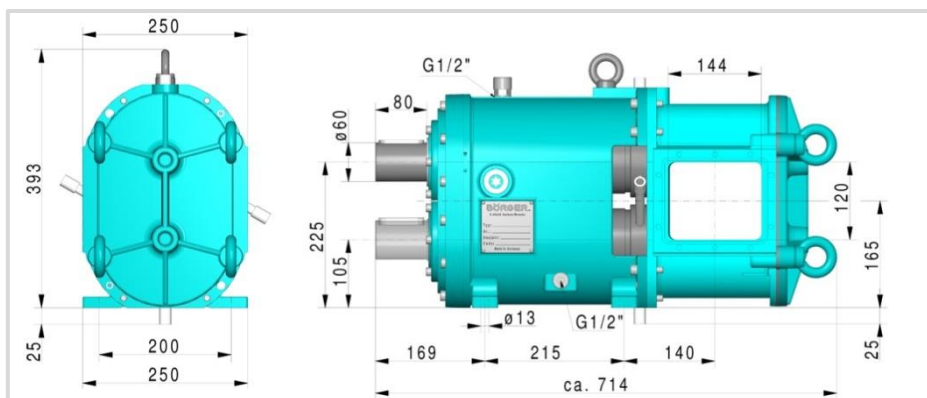

## Dimensioner BLUEline PL Classic og select

**Protect PL 100**

Vægt: 140 kg

**Protect PL 200**

Vægt: 151 kg

**Protect PL 300**

Vægt: 160 kg

Produktions relaterede afvigelser kan ikke udelukkes.  
Ordrespecifikke målskitser/tegninger fremsendes efter ønske.