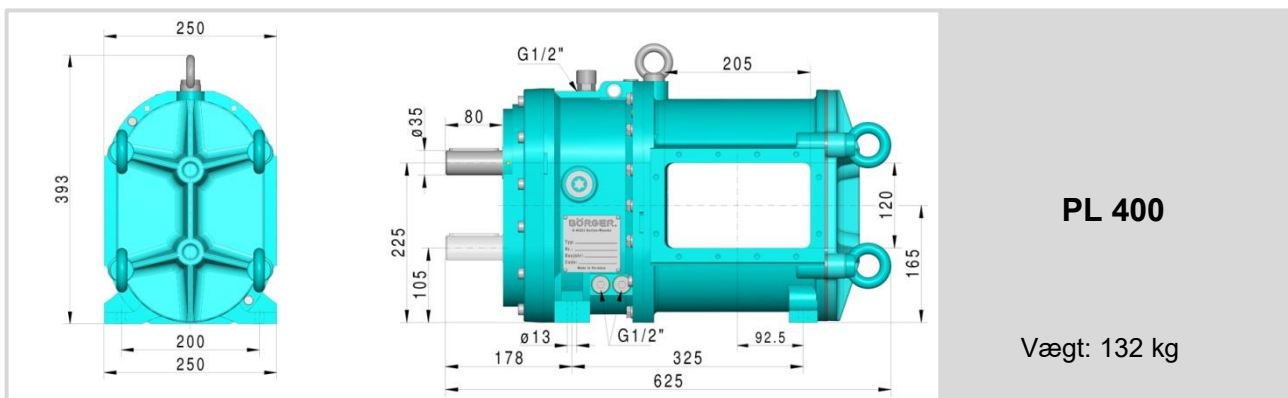

## Dimensioner BLUEline PL Classic og select

**PL 100**

Vægt: 99 kg

**PL 200**

Vægt: 110 kg

**PL 300**

Vægt: 119 kg

**PL 400**

Vægt: 132 kg

Produktions relaterede afvigelser kan ikke udelukkes.  
Ordrespecifikke målskitser/tegninger fremsendes efter ønske.

## Dimensioner BLUEline PL Classic og select

**Protect PL 100**

Vægt: 140 kg

**Protect PL 200**

Vægt: 151 kg

**Protect PL 300**

Vægt: 160 kg

Produktions relaterede afvigelser kan ikke udelukkes.  
Ordrespecifikke målskitser/tegninger fremsendes efter ønske.