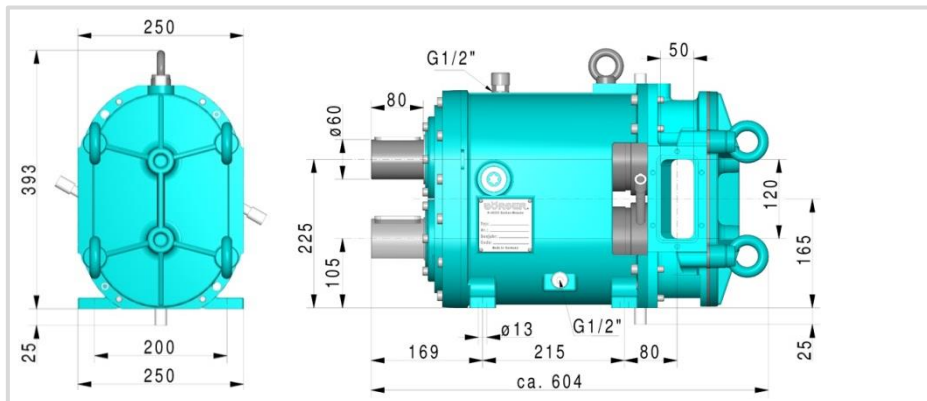

## Dimensioner BLUEline PL Classic og select

**PL 100**

Vægt: 99 kg

**PL 200**

Vægt: 110 kg

**PL 300**

Vægt: 119 kg

**PL 400**

Vægt: 132 kg

Produktions relaterede afvigelser kan ikke udelukkes.  
Ordrespecifikke målskitser/tegninger fremsendes efter ønske.

## Dimensioner BLUEline PL Classic og select

**Protect PL 100**

Vægt: 140 kg

**Protect PL 200**

Vægt: 151 kg

**Protect PL 300**

Vægt: 160 kg

Produktions relaterede afvigelser kan ikke udelukkes.  
Ordrespecifikke målskitser/tegninger fremsendes efter ønske.