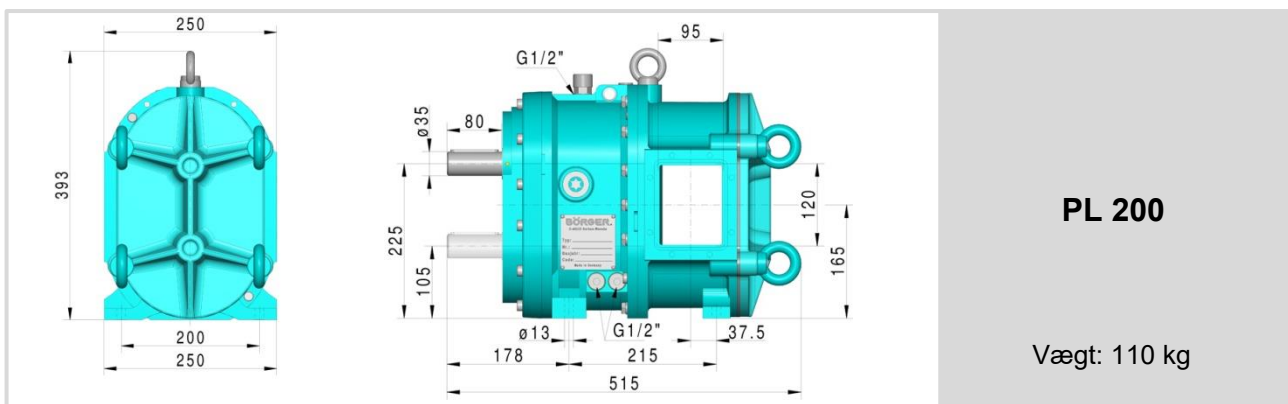

## Dimensioner BLUEline PL Classic og select

**PL 100**

Vægt: 99 kg

**PL 200**

Vægt: 110 kg

**PL 300**

Vægt: 119 kg

**PL 400**

Vægt: 132 kg

Produktions relaterede afvigelser kan ikke udelukkes.  
Ordrespecifikke målskitser/tegninger fremsendes efter ønske.

## Dimensioner BLUEline PL Classic og select

**Protect PL 100**

Vægt: 140 kg

**Protect PL 200**

Vægt: 151 kg

**Protect PL 300**

Vægt: 160 kg

Produktions relaterede afvigelser kan ikke udelukkes.  
Ordrespecifikke målskitser/tegninger fremsendes efter ønske.