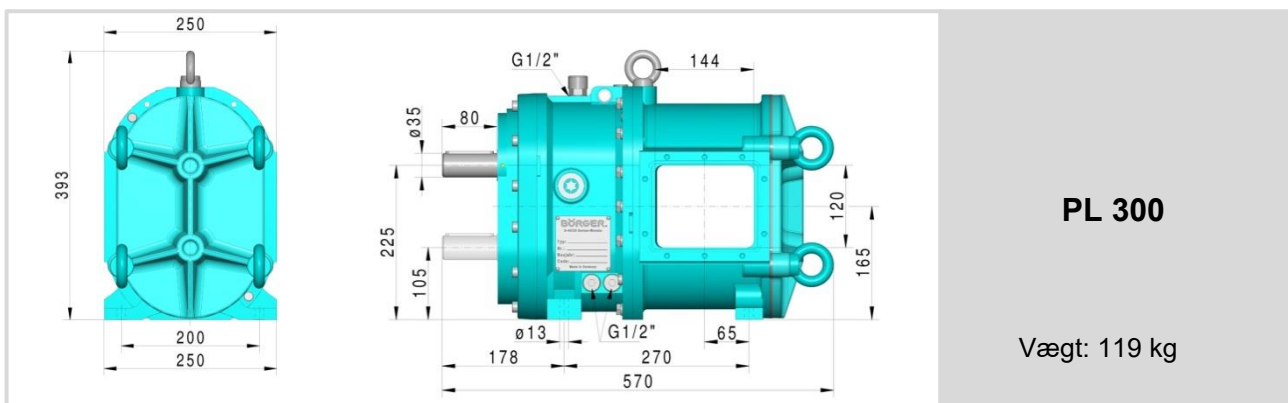

## Dimensioner BLUEline PL Classic og select

**PL 100**

Vægt: 99 kg

**PL 200**

Vægt: 110 kg

**PL 300**

Vægt: 119 kg

**PL 400**

Vægt: 132 kg

Produktions relaterede afvigelser kan ikke udelukkes.  
Ordrespecifikke målskitser/tegninger fremsendes efter ønske.

## Dimensioner BLUEline PL Classic og select

**Protect PL 100**

Vægt: 140 kg

**Protect PL 200**

Vægt: 151 kg

**Protect PL 300**

Vægt: 160 kg

Produktions relaterede afvigelser kan ikke udelukkes.  
Ordrespecifikke målskitser/tegninger fremsendes efter ønske.