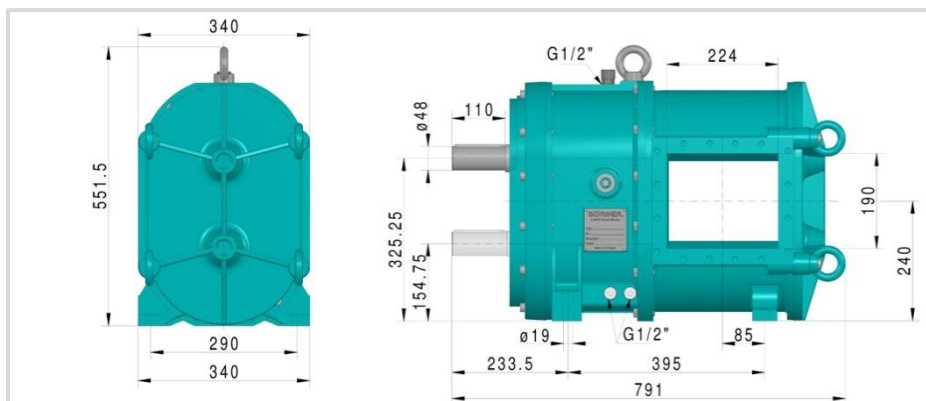

FL 518

Vægt: 273 kg

FL 776

Vægt: 299 kg

FL 1036

Vægt: 305 kg

Produktions relaterede afvigelser kan ikke udelukkes.
Ordrespecifikke målskitser/tegninger fremsendes efter ønske.

Protect FL 518

Vægt: 278 kg

Protect FL 776

Vægt: 304 kg

Produktions relaterede afvigelser kan ikke udelukkes.
Ordrespecifikke målskitser/tegninger fremsendes efter ønske.