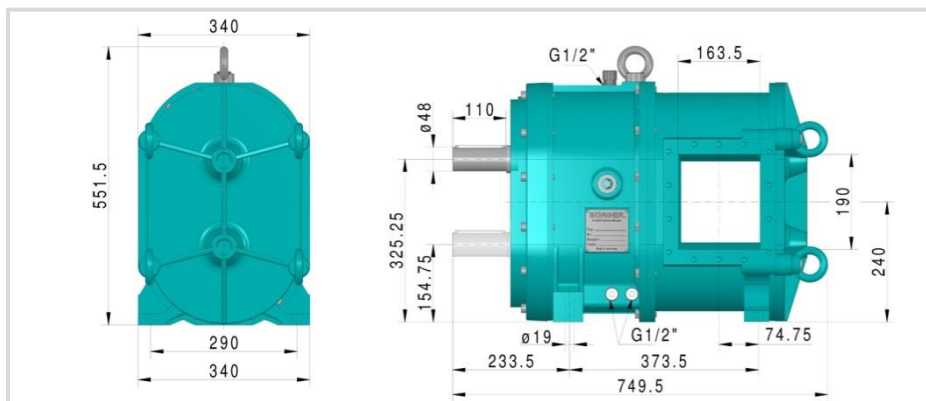

FL 518

Vægt: 273 kg

FL 776

Vægt: 299 kg

FL 1036

Vægt: 305 kg

Produktions relaterede afvigelser kan ikke udelukkes.
Ordrespecifikke målskitser/tegninger fremsendes efter ønske.

Protect FL 518

Vægt: 278 kg

Protect FL 776

Vægt: 304 kg

Produktions relaterede afvigelser kan ikke udelukkes.
Ordrespecifikke målskitser/tegninger fremsendes efter ønske.