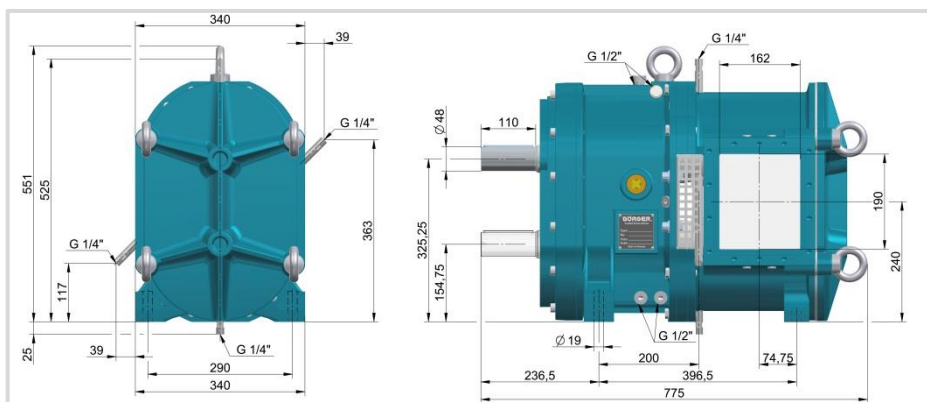

FL 518

Vægt: 273 kg

FL 776

Vægt: 299 kg

FL 1036

Vægt: 305 kg

Produktions relaterede afvigelser kan ikke udelukkes.
Ordrespecifikke målskitser/tegninger fremsendes efter ønske.

Protect FL 518

Vægt: 278 kg

Protect FL 776

Vægt: 304 kg

Produktions relaterede afvigelser kan ikke udelukkes.
Ordrespecifikke målskitser/tegninger fremsendes efter ønske.