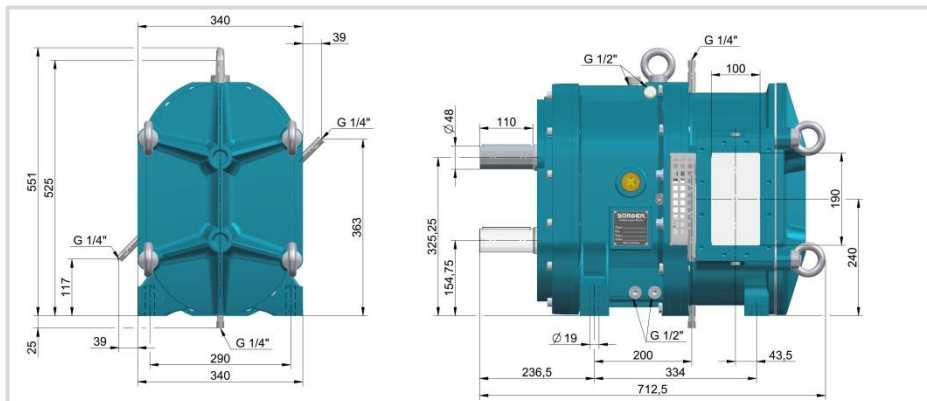

FL 518

Vægt: 273 kg

FL 776

Vægt: 299 kg

FL 1036

Vægt: 305 kg

Produktions relaterede afvigelser kan ikke udelukkes.
Ordrespecifikke målskitser/tegninger fremsendes efter ønske.

Protect FL 518

Vægt: 278 kg

Protect FL 776

Vægt: 304 kg

Produktions relaterede afvigelser kan ikke udelukkes.
Ordrespecifikke målskitser/tegninger fremsendes efter ønske.