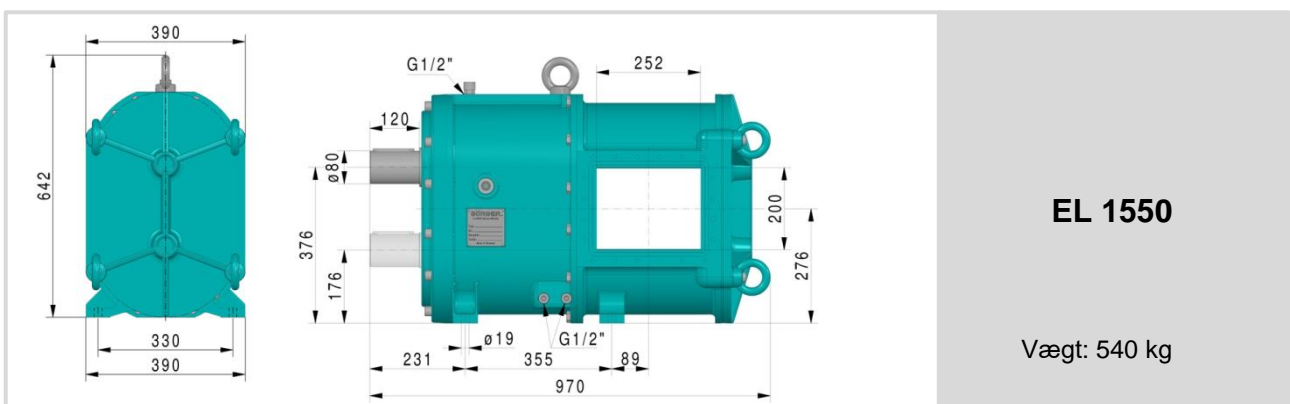

EL 1000

Vægt: 490 kg

EL 1550

Vægt: 540 kg

EL 2250

Vægt: 640 kg

EL 3050

Vægt: 740 kg

Produktions relaterede afvigelser kan ikke udelukkes.
Ordrespecifikke målskitser/tegninger fremsendes efter ønske.