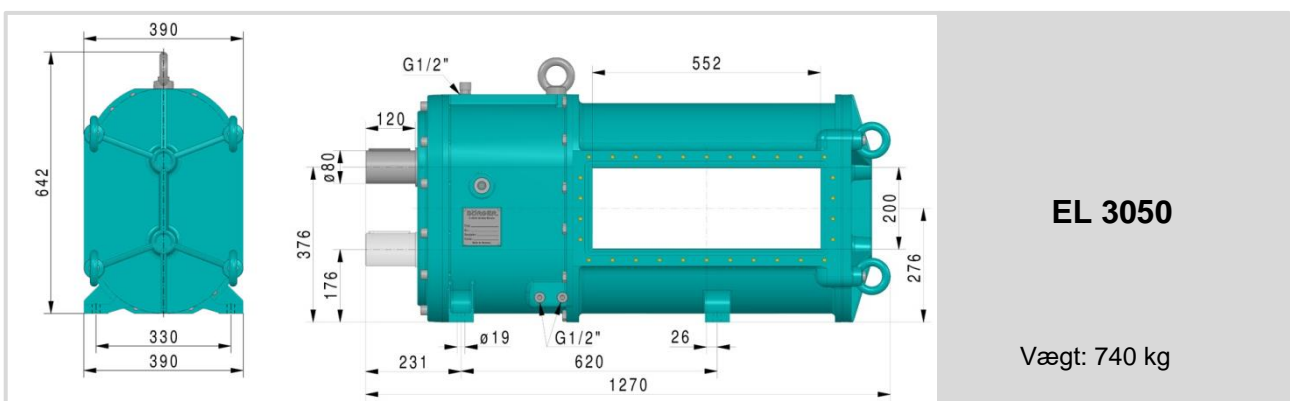

EL 1000

Vægt: 490 kg

EL 1550

Vægt: 540 kg

EL 2250

Vægt: 640 kg

EL 3050

Vægt: 740 kg

Produktions relaterede afvigelser kan ikke udelukkes.
Ordrespecifikke målskitser/tegninger fremsendes efter ønske.