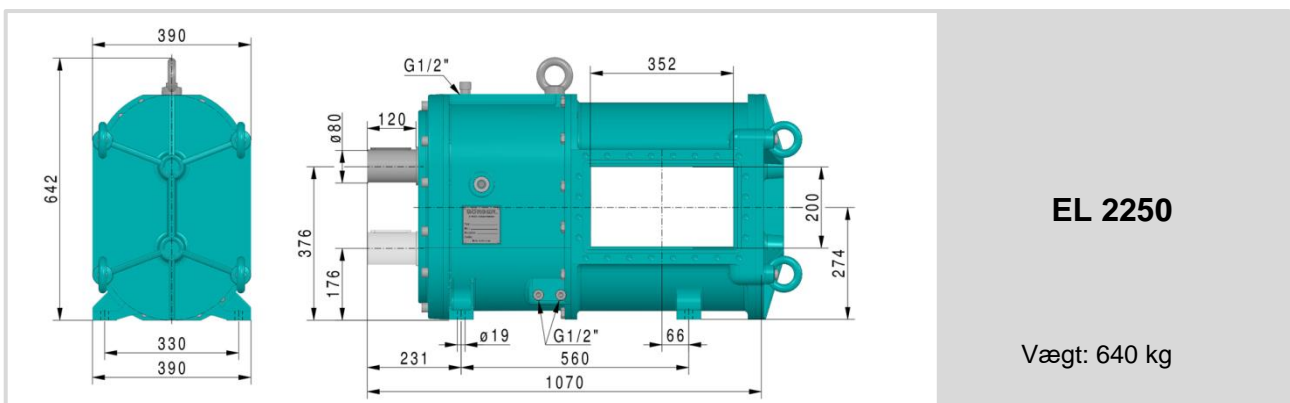

EL 1000

Vægt: 490 kg

EL 1550

Vægt: 540 kg

EL 2250

Vægt: 640 kg

EL 3050

Vægt: 740 kg

Produktions relaterede afvigelser kan ikke udelukkes.
Ordrespecifikke målskitser/tegninger fremsendes efter ønske.