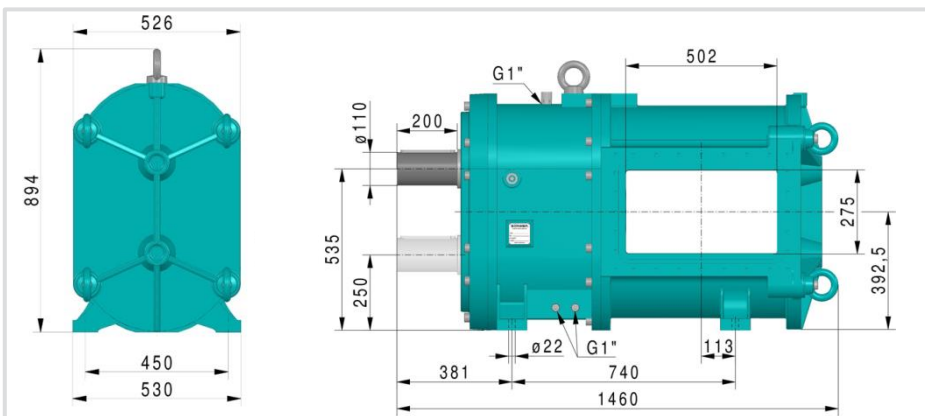

XL 1760

Vægt: 1.244 kg

XL 2650

Vægt: 1.344 kg

XL 3530

Vægt: 1.444 kg

XL 5350

Vægt: 1.550 kg