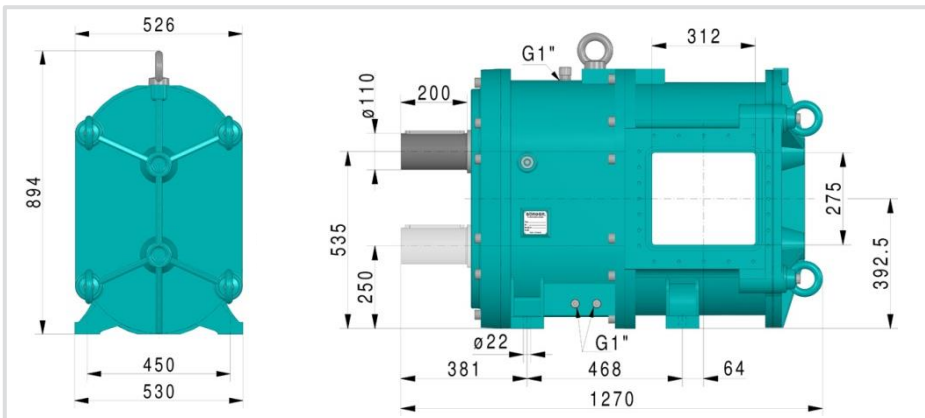

XL 1760

Vægt: 1.244 kg

XL 2650

Vægt: 1.344 kg

XL 3530

Vægt: 1.444 kg

XL 5350

Vægt: 1.550 kg

Produktions relaterede afvigelser kan ikke udelukkes.
Ordrespecifikke målskitser/tegninger fremsendes efter ønske.