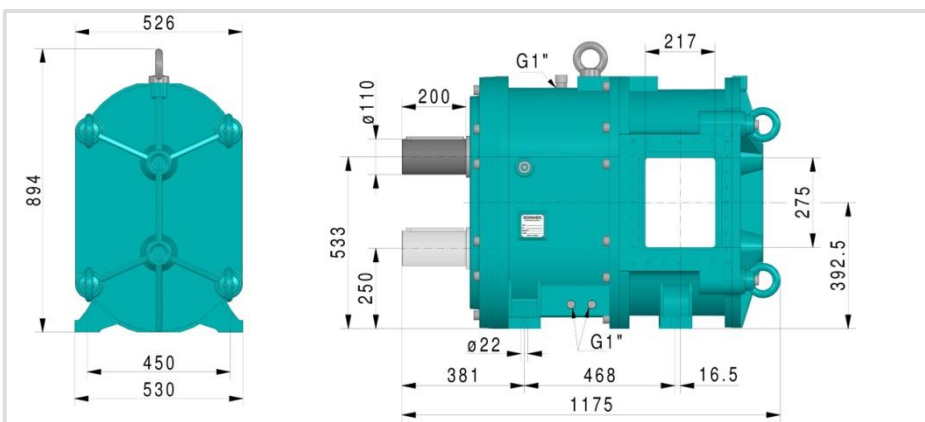

XL 1760

Vægt: 1.244 kg

XL 2650

Vægt: 1.344 kg

XL 3530

Vægt: 1.444 kg

XL 5350

Vægt: 1.550 kg

Produktions relaterede afvigelser kan ikke udelukkes.
Ordrespecifikke målskitser/tegninger fremsendes efter ønske.