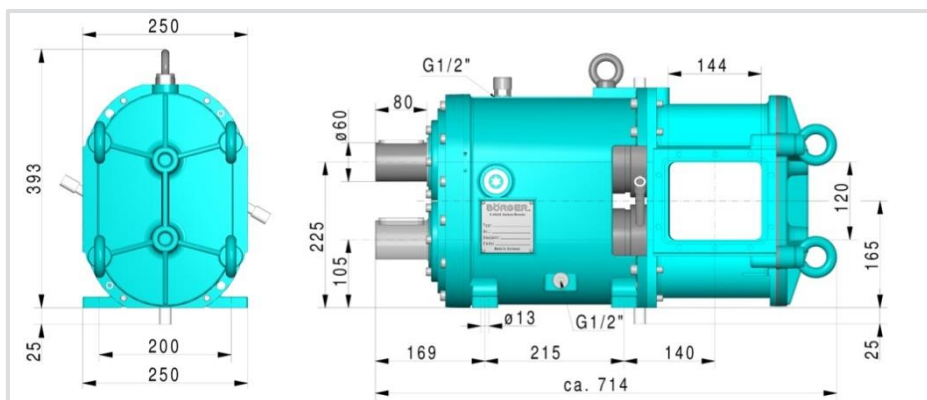

## Dimensioner BLUEline PL Classic og select

**Protect PL 100**

Vægt: 140 kg

**Protect PL 200**

Vægt: 151 kg

**Protect PL 300**

Vægt: 160 kg

Produktions relaterede afvigelser kan ikke udelukkes.  
Ordrespecifikke målskitser/tegninger fremsendes efter ønske.