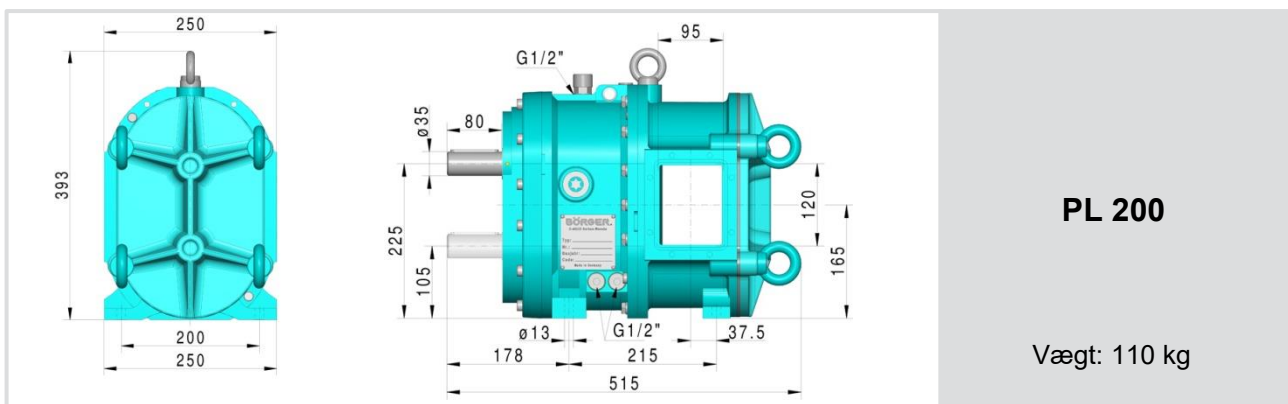

## Dimensioner BLUEline PL Classic og select

Produktions relaterede afvigelser kan ikke udelukkes.  
Ordrespecifikke målskitser/tegninger fremsendes efter ønske.

## Dimensioner BLUEline PL Classic og select

**Protect PL 100**

Vægt: 140 kg

**Protect PL 200**

Vægt: 151 kg

**Protect PL 300**

Vægt: 160 kg

Produktions relaterede afvigelser kan ikke udelukkes.  
Ordrespecifikke målskitser/tegninger fremsendes efter ønske.