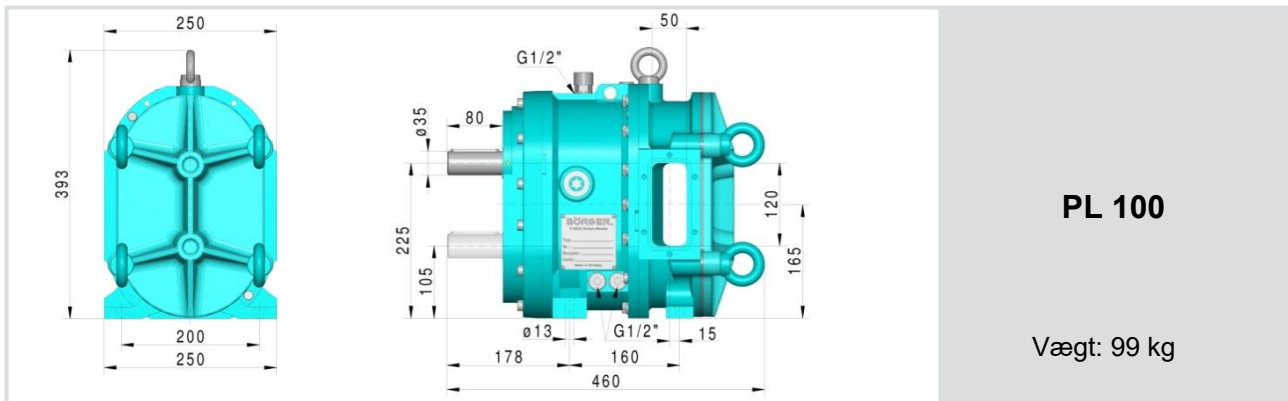

## Dimensioner BLUEline PL Classic og select

Produktions relaterede afvigelser kan ikke udelukkes.  
Ordrespecifikke målskitser/tegninger fremsendes efter ønske.

## Dimensioner BLUEline PL Classic og select

**Protect PL 100**

Vægt: 140 kg

**Protect PL 200**

Vægt: 151 kg

**Protect PL 300**

Vægt: 160 kg

Produktions relaterede afvigelser kan ikke udelukkes.  
Ordrespecifikke målskitser/tegninger fremsendes efter ønske.