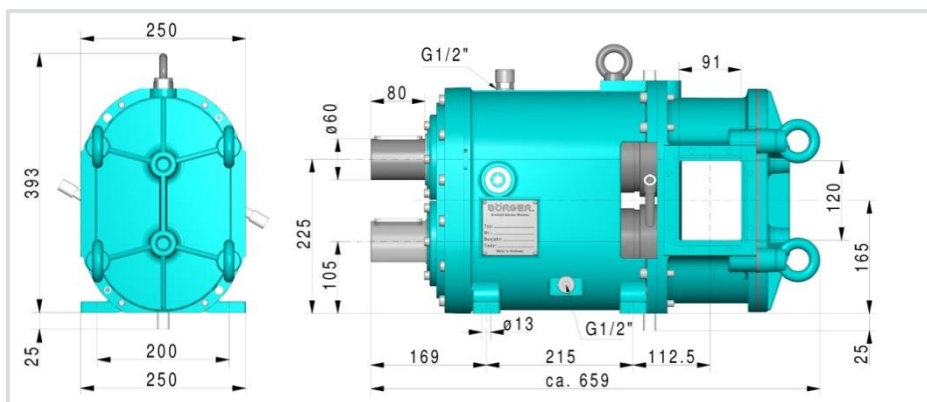

## Dimensioner BLUEline PL Classic og select

Produktions relaterede afvigelser kan ikke udelukkes.  
Ordrespecifikke målskitser/tegninger fremsendes efter ønske.

## Dimensioner BLUEline PL Classic og select

**Protect PL 100**

Vægt: 140 kg

**Protect PL 200**

Vægt: 151 kg

**Protect PL 300**

Vægt: 160 kg

Produktions relaterede afvigelser kan ikke udelukkes.  
Ordrespecifikke målskitser/tegninger fremsendes efter ønske.