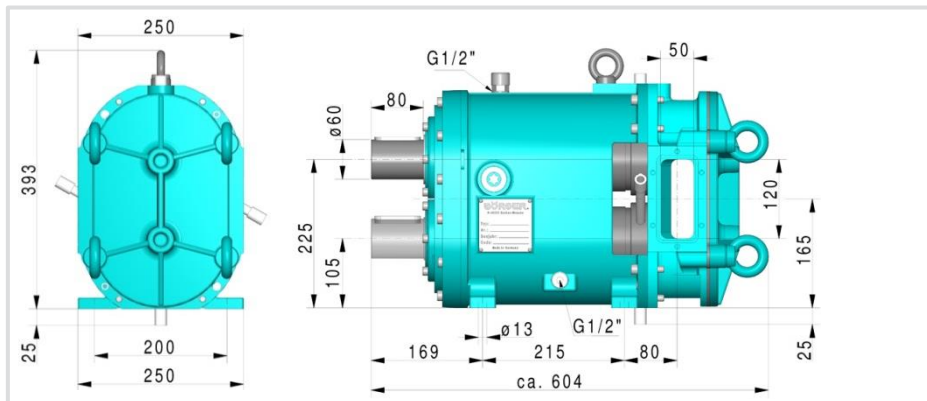

## Dimensioner BLUEline PL Classic og select

Produktions relaterede afvigelser kan ikke udelukkes.  
Ordrespecifikke målskitser/tegninger fremsendes efter ønske.

## Dimensioner BLUEline PL Classic og select

**Protect PL 100**

Vægt: 140 kg

**Protect PL 200**

Vægt: 151 kg

**Protect PL 300**

Vægt: 160 kg

Produktions relaterede afvigelser kan ikke udelukkes.  
Ordrespecifikke målskitser/tegninger fremsendes efter ønske.