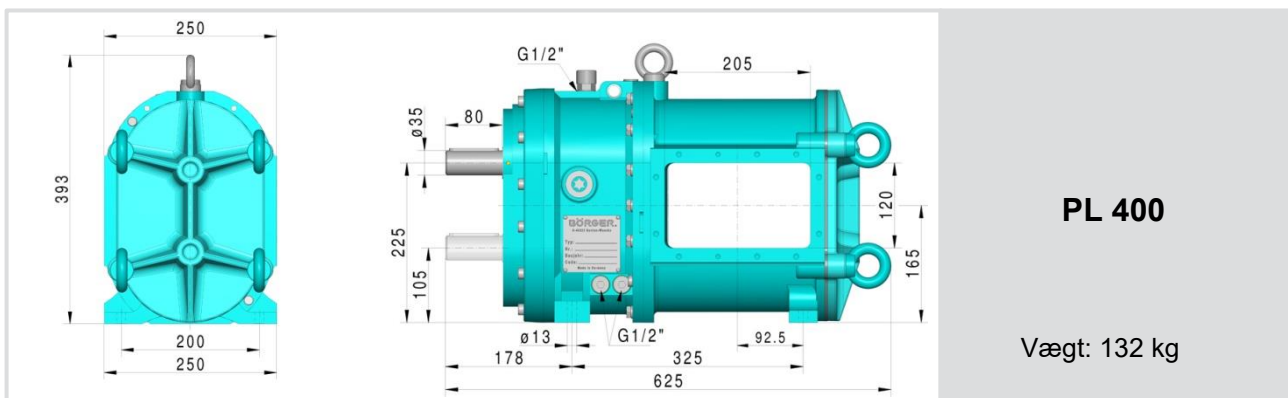

## Dimensioner BLUEline PL Classic og select

Produktions relaterede afvigelser kan ikke udelukkes.  
Ordrespecifikke målskitser/tegninger fremsendes efter ønske.

## Dimensioner BLUEline PL Classic og select

**Protect PL 100**

Vægt: 140 kg

**Protect PL 200**

Vægt: 151 kg

**Protect PL 300**

Vægt: 160 kg

Produktions relaterede afvigelser kan ikke udelukkes.  
Ordrespecifikke målskitser/tegninger fremsendes efter ønske.