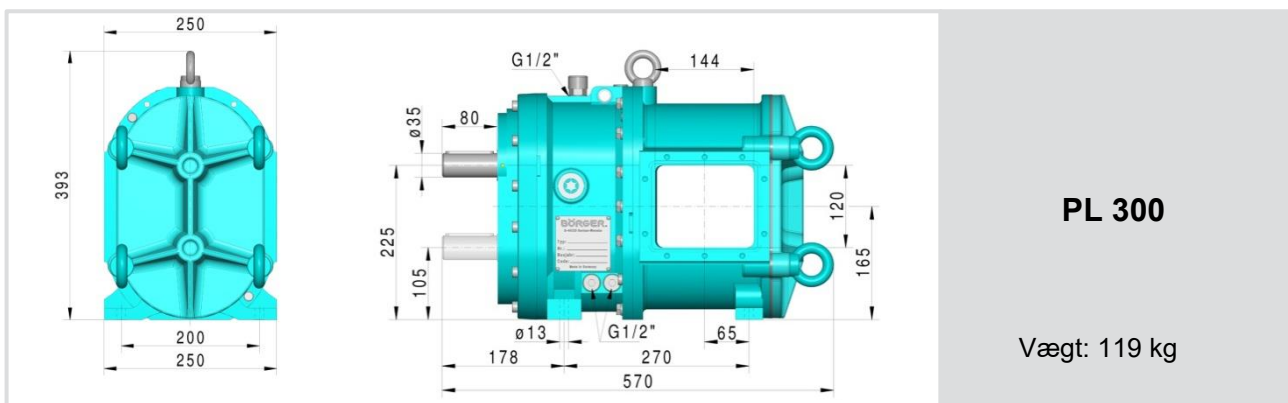

## Dimensioner BLUEline PL Classic og select

Produktions relaterede afvigelser kan ikke udelukkes.  
Ordrespecifikke målskitser/tegninger fremsendes efter ønske.

## Dimensioner BLUEline PL Classic og select

**Protect PL 100**

Vægt: 140 kg

**Protect PL 200**

Vægt: 151 kg

**Protect PL 300**

Vægt: 160 kg

Produktions relaterede afvigelser kan ikke udelukkes.  
Ordrespecifikke målskitser/tegninger fremsendes efter ønske.