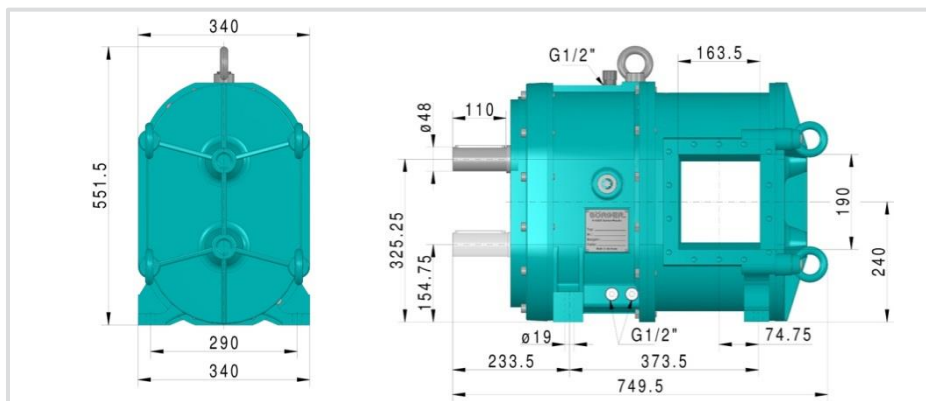

FL 518

Vægt: 273 kg

FL 776

Vægt: 299 kg

FL 1036

Vægt: 305 kg

Produktions relaterede afvigelser kan ikke udelukkes.
Ordrespecifikke målskitser/tegninger fremsendes efter ønske.

Protect FL 518

Vægt: 278 kg

Protect FL 776

Vægt: 304 kg

Produktions relaterede afvigelser kan ikke udelukkes.
Ordrespecifikke målskitser/tegninger fremsendes efter ønske.