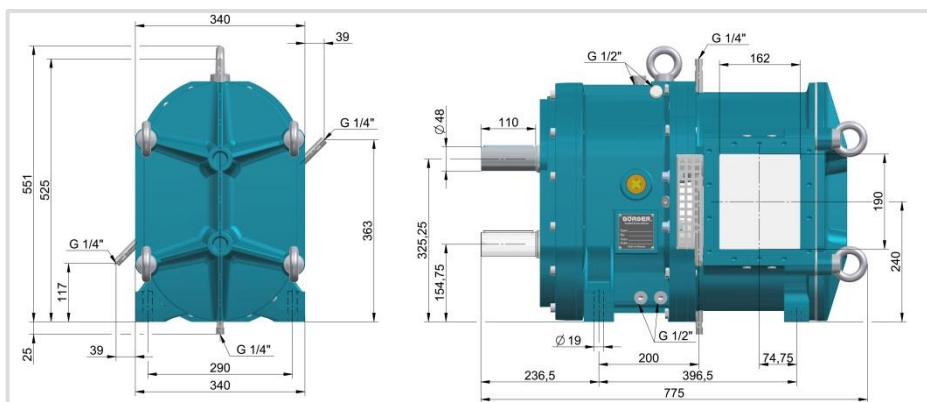

FL 518

Vægt: 273 kg

FL 776

Vægt: 299 kg

FL 1036

Vægt: 305 kg

Produktions relaterede afvigelser kan ikke udelukkes.
Ordrespecifikke målskitser/tegninger fremsendes efter ønske.

Protect FL 518

Vægt: 278 kg

Protect FL 776

Vægt: 304 kg

Produktions relaterede afvigelser kan ikke udelukkes.
Ordrespecifikke målskitser/tegninger fremsendes efter ønske.