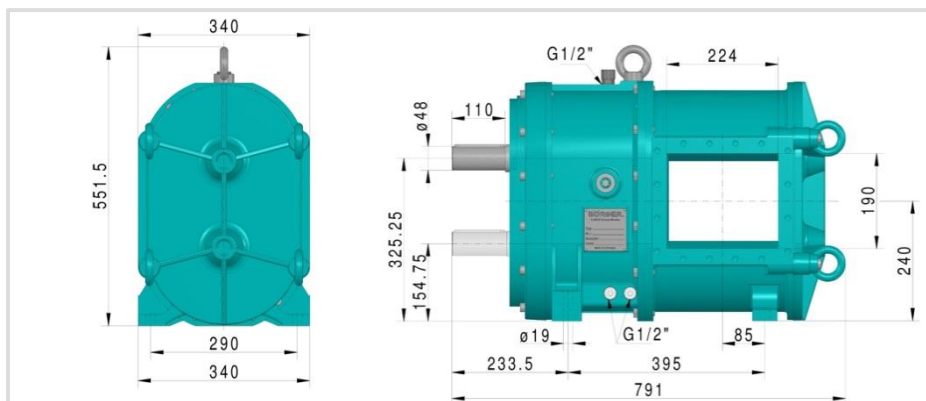

FL 518

Vægt: 273 kg

FL 776

Vægt: 299 kg

FL 1036

Vægt: 305 kg

Produktions relaterede afvigelser kan ikke udelukkes.
Ordrespecifikke målskitser/tegninger fremsendes efter ønske.

Protect FL 518

Vægt: 278 kg

Protect FL 776

Vægt: 304 kg

Produktions relaterede afvigelser kan ikke udelukkes.
Ordrespecifikke målskitser/tegninger fremsendes efter ønske.