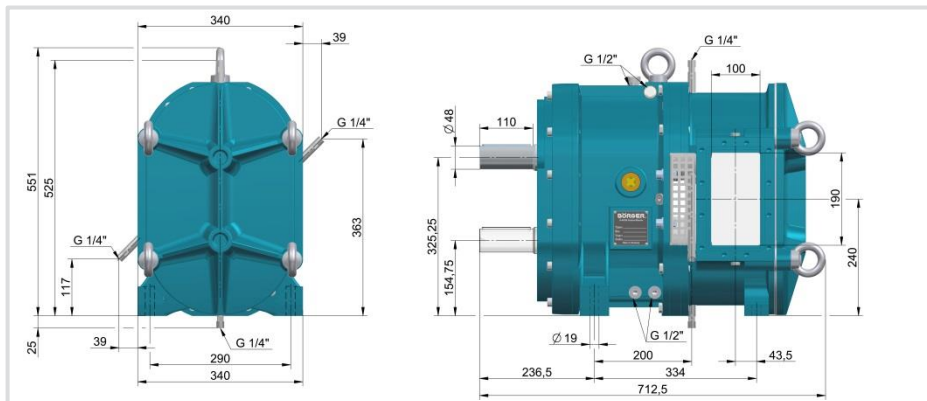

FL 518

Vægt: 273 kg

FL 776

Vægt: 299 kg

FL 1036

Vægt: 305 kg

Produktions relaterede afvigelser kan ikke udelukkes.
Ordrespecifikke målskitser/tegninger fremsendes efter ønske.

Protect FL 518

Vægt: 278 kg

Protect FL 776

Vægt: 304 kg

Produktions relaterede afvigelser kan ikke udelukkes.
Ordrespecifikke målskitser/tegninger fremsendes efter ønske.