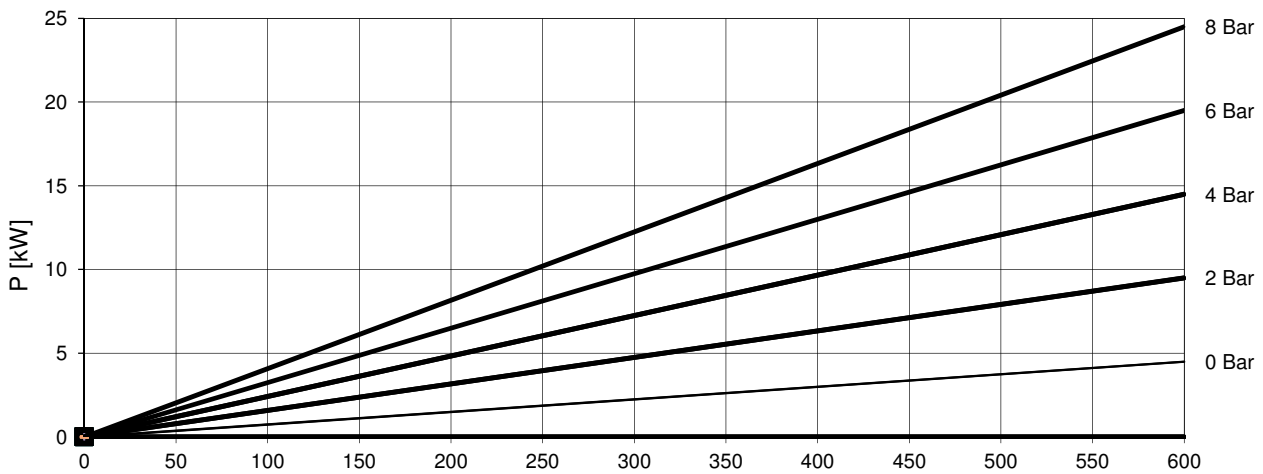

Kennlinie / Performance curve / Courbe caracteristique

QN230

Drehkolben 5 / Lobe Type 5

BÖRGER®

S-0307-14-JMO

Basis Linien / Base lines / Courbes standard = 1cp

[rpm]

Kennlinie / Performance curve / Courbe caractéristique

QN300

Drehkolben 5 / Lobe Type 5

BÖRGER®

S-0307-14-JMO

Basis Linien / Base lines / Courbes standard = 1cp

[rpm]