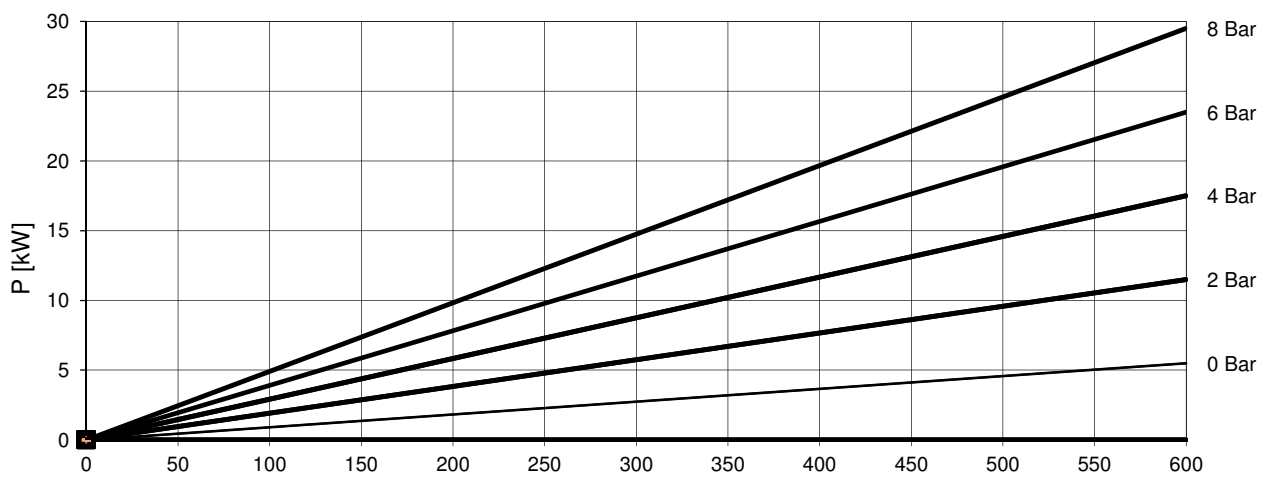

Kennlinie / Performance curve / Courbe caracteristique

QN230

Drehkolben 5 / Lobe Type 5

BÖRGER®

S-0307-14-JMO

Basis Linien / Base lines / Courbes standard = 1cp

[rpm]

Kennlinie / Performance curve / Courbe caractéristique

QN300

Drehkolben 5 / Lobe Type 5

BÖRGER®

S-0307-14-JMO

Basis Linien / Base lines / Courbes standard = 1cp

[rpm]