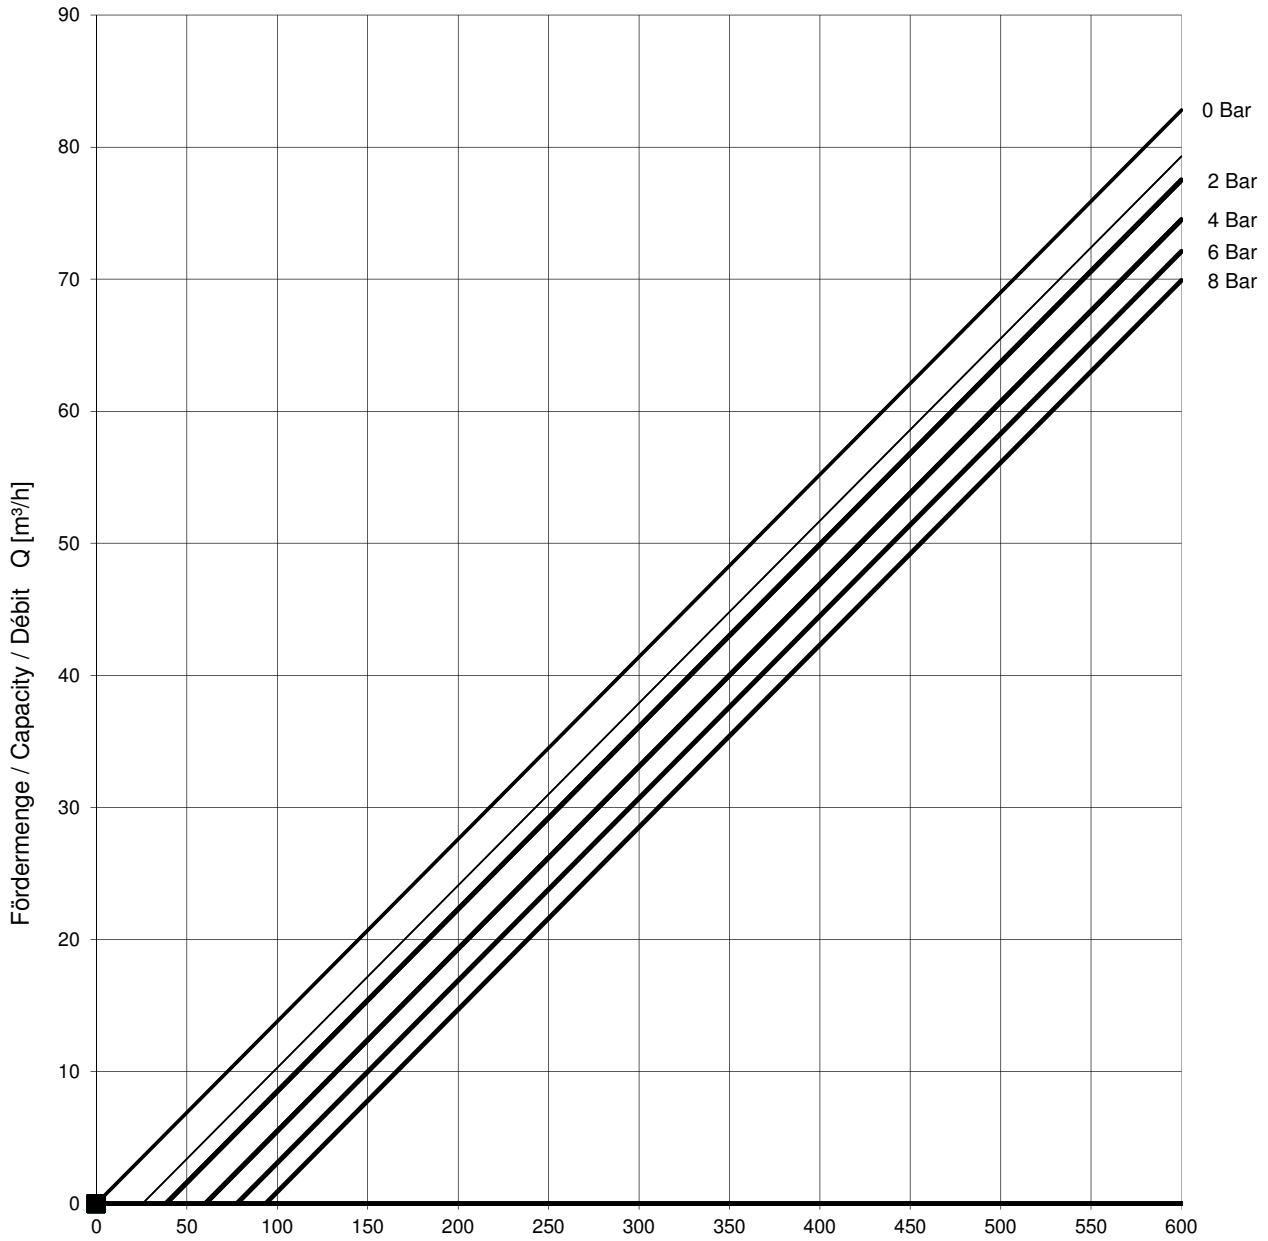

Kennlinie / Performance curve / Courbe caracteristique

QN230

Drehkolben 5 / Lobe Type 5

BÖRGER®

S-0307-14-JMO

Basis Linien / Base lines / Courbes standard = 1cp

[rpm]

Kennlinie / Performance curve / Courbe caractéristique

QN300

Drehkolben 5 / Lobe Type 5

BÖRGER®

S-0307-14-JMO

Basis Linien / Base lines / Courbes standard = 1cp

[rpm]