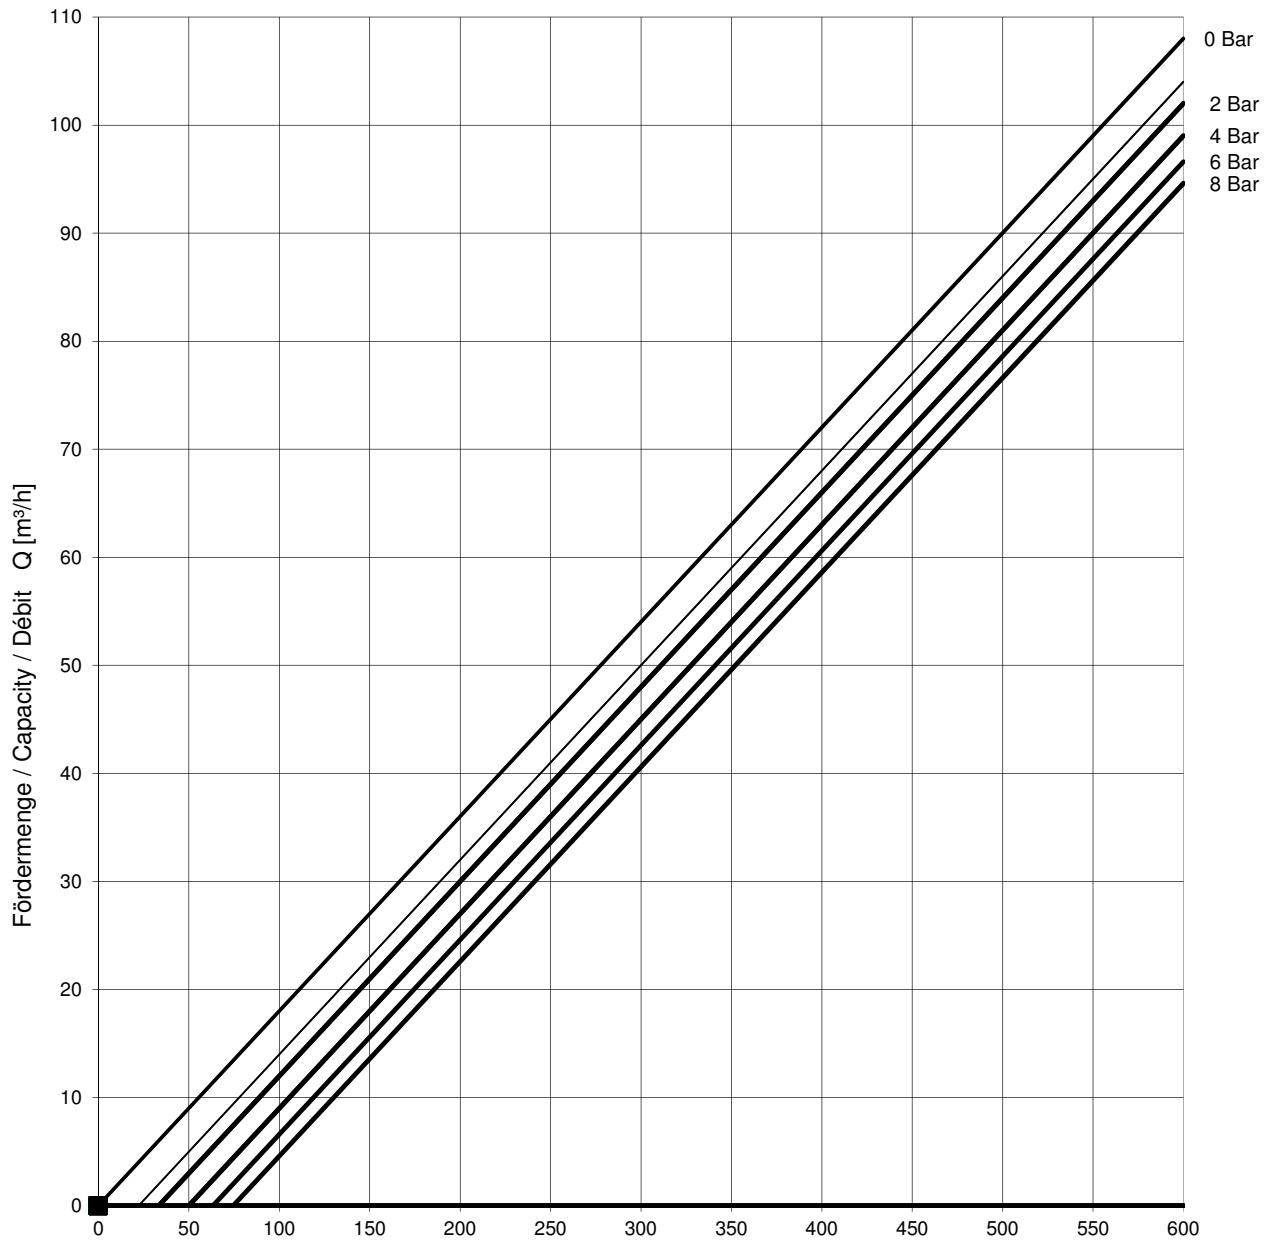

Kennlinie / Performance curve / Courbe caracteristique

QN230

Drehkolben 5 / Lobe Type 5

BÖRGER®

S-0307-14-JMO

Basis Linien / Base lines / Courbes standard = 1cp

[rpm]

Kennlinie / Performance curve / Courbe caractéristique

QN300

Drehkolben 5 / Lobe Type 5

BÖRGER®

S-0307-14-JMO

Basis Linien / Base lines / Courbes standard = 1cp

[rpm]