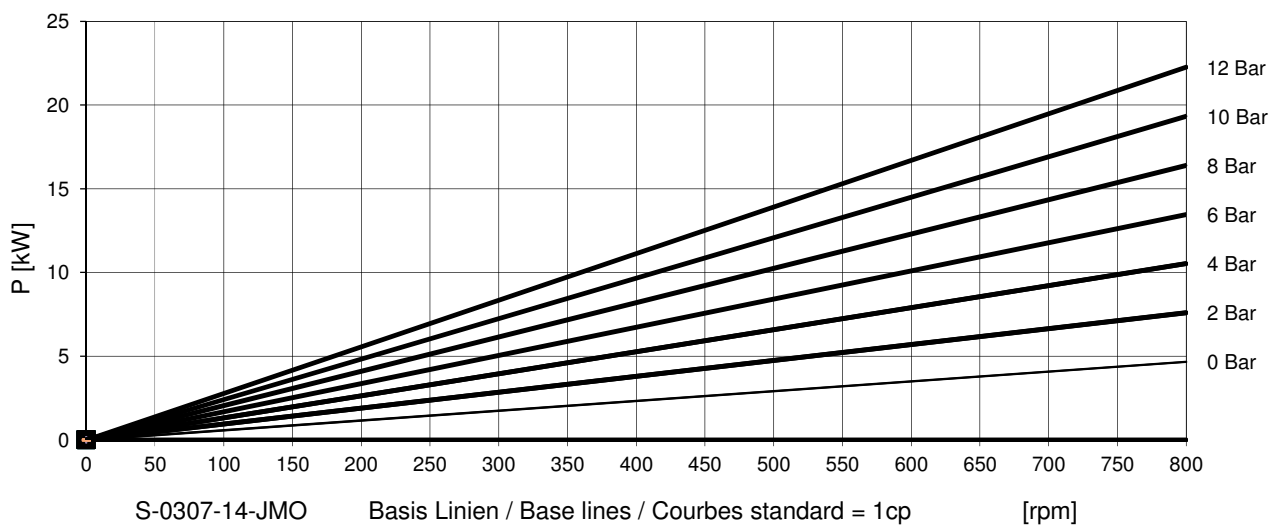

Kennlinie / Performance curve / Courbe caracteristique

**PN100**

**Drehkolben 5 / Lobe Type 5**

**BÖRGER**®

S-0307-14-JMO

Basis Linien / Base lines / Courbes standard = 1cp

[rpm]

Kennlinie / Performance curve / Courbe caracteristique

**PN160**

Drehkolben 5 / Lobe Type 5

**BÖRGER**®

S-0307-14-JMO

Basis Linien / Base lines / Courbes standard = 1cp

[rpm]