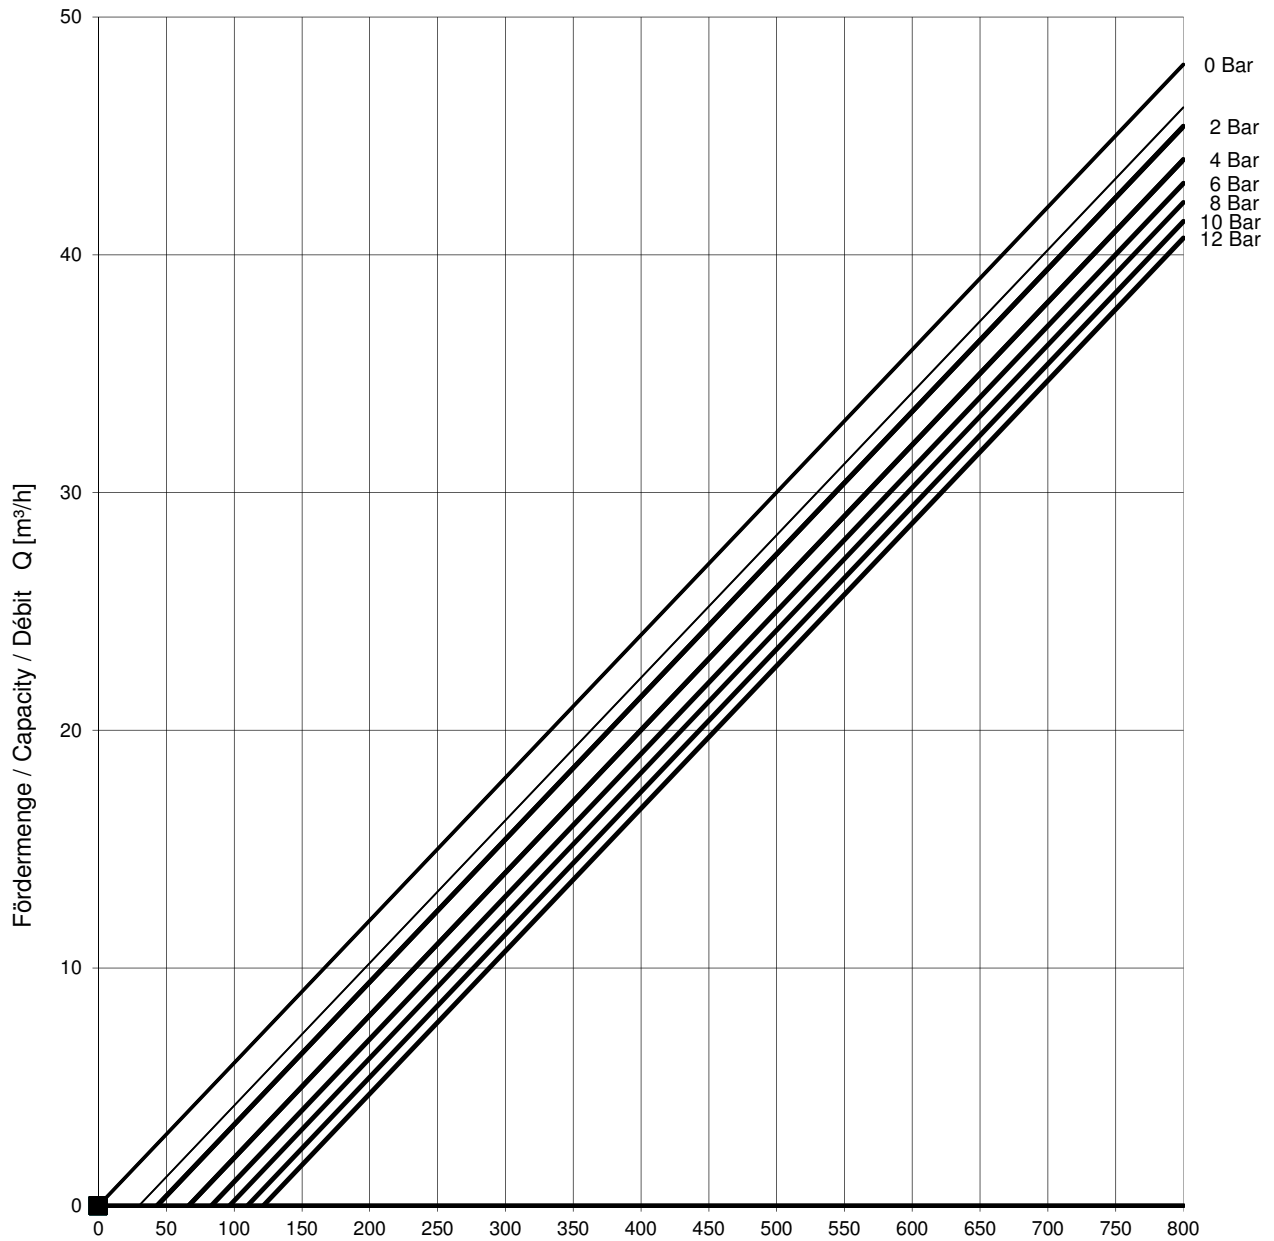

Kennlinie / Performance curve / Courbe caracteristique

**PN100**

**Drehkolben 5 / Lobe Type 5**

**BÖRGER**®

S-0307-14-JMO

Basis Linien / Base lines / Courbes standard = 1cp

[rpm]

Kennlinie / Performance curve / Courbe caracteristique

**PN160**

Drehkolben 5 / Lobe Type 5

**BÖRGER**®

S-0307-14-JMO

Basis Linien / Base lines / Courbes standard = 1cp

[rpm]