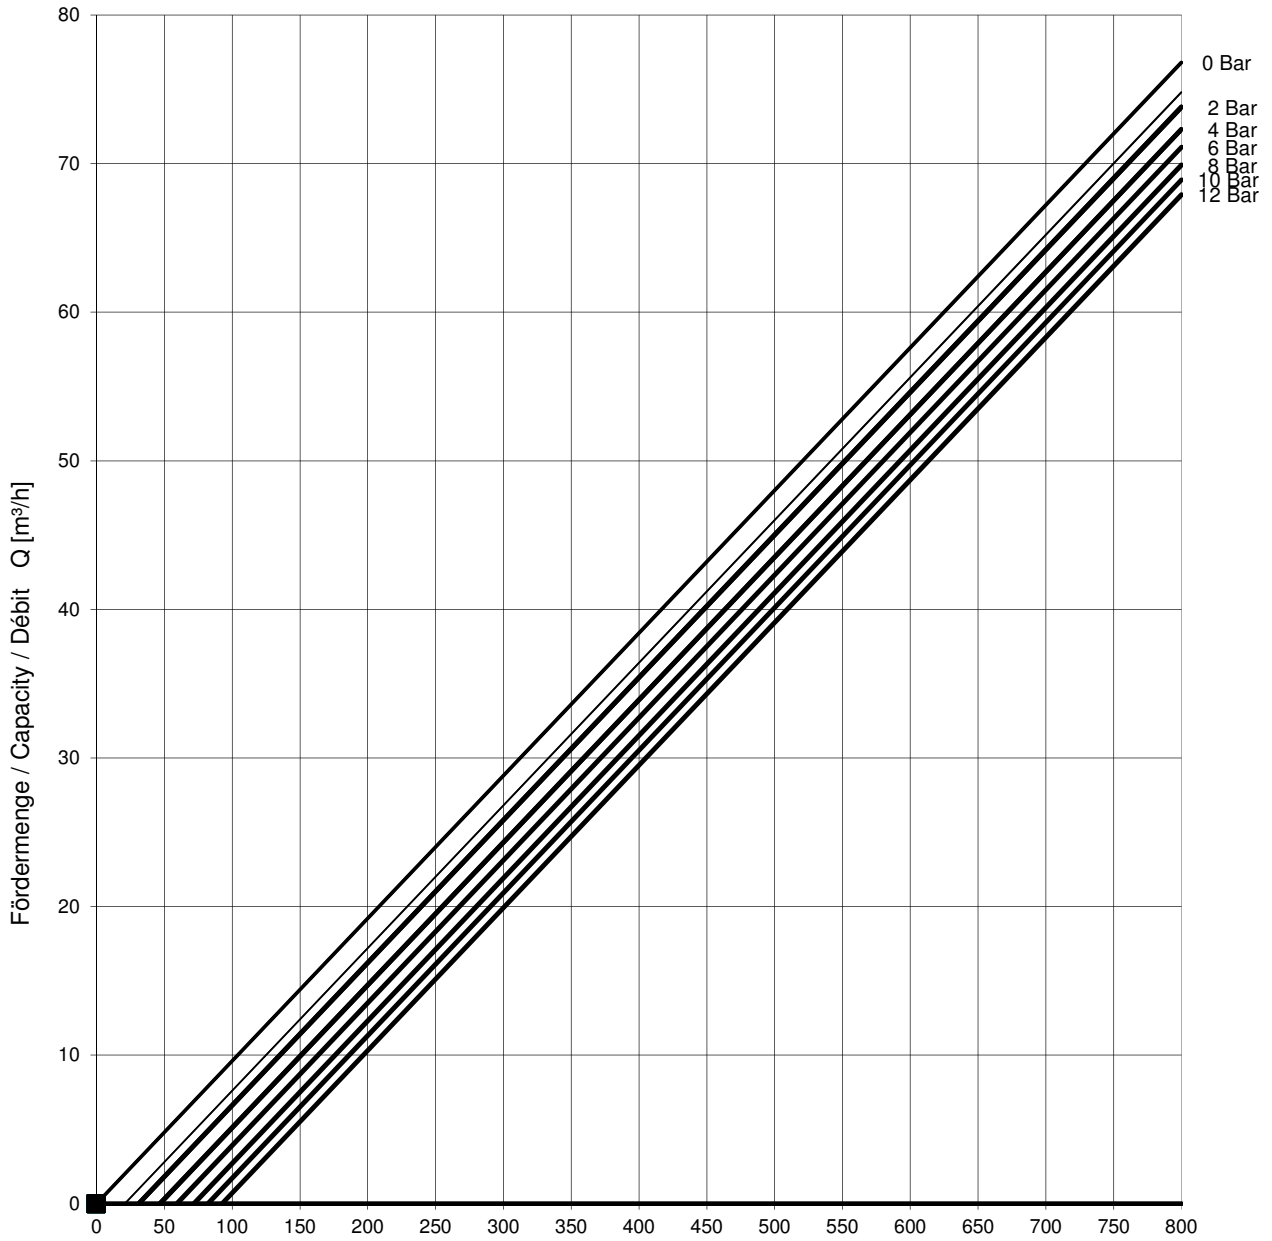

Kennlinie / Performance curve / Courbe caracteristique

**PN100**

**Drehkolben 5 / Lobe Type 5**

**BÖRGER**®

S-0307-14-JMO

Basis Linien / Base lines / Courbes standard = 1cp

[rpm]

Kennlinie / Performance curve / Courbe caracteristique

**PN160**

Drehkolben 5 / Lobe Type 5

**BÖRGER**®

S-0307-14-JMO

Basis Linien / Base lines / Courbes standard = 1cp

[rpm]