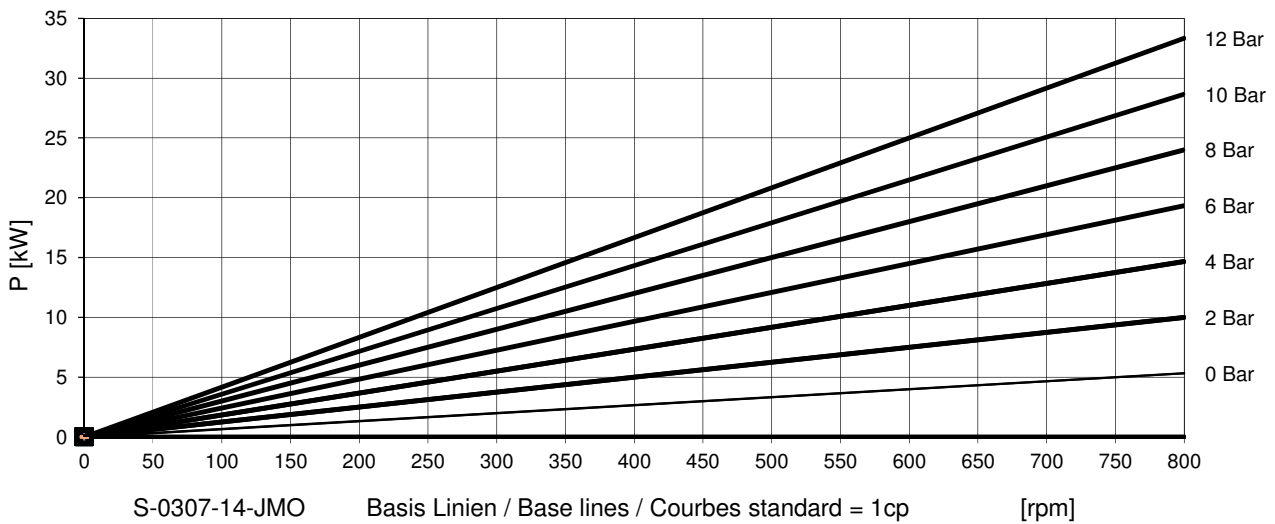

Kennlinie / Performance curve / Courbe caracteristique

**PN100**

**Drehkolben 5 / Lobe Type 5**

**BÖRGER**®

S-0307-14-JMO

Basis Linien / Base lines / Courbes standard = 1cp

[rpm]

Kennlinie / Performance curve / Courbe caracteristique

**PN160**

Drehkolben 5 / Lobe Type 5

**BÖRGER**®

S-0307-14-JMO

Basis Linien / Base lines / Courbes standard = 1cp

[rpm]