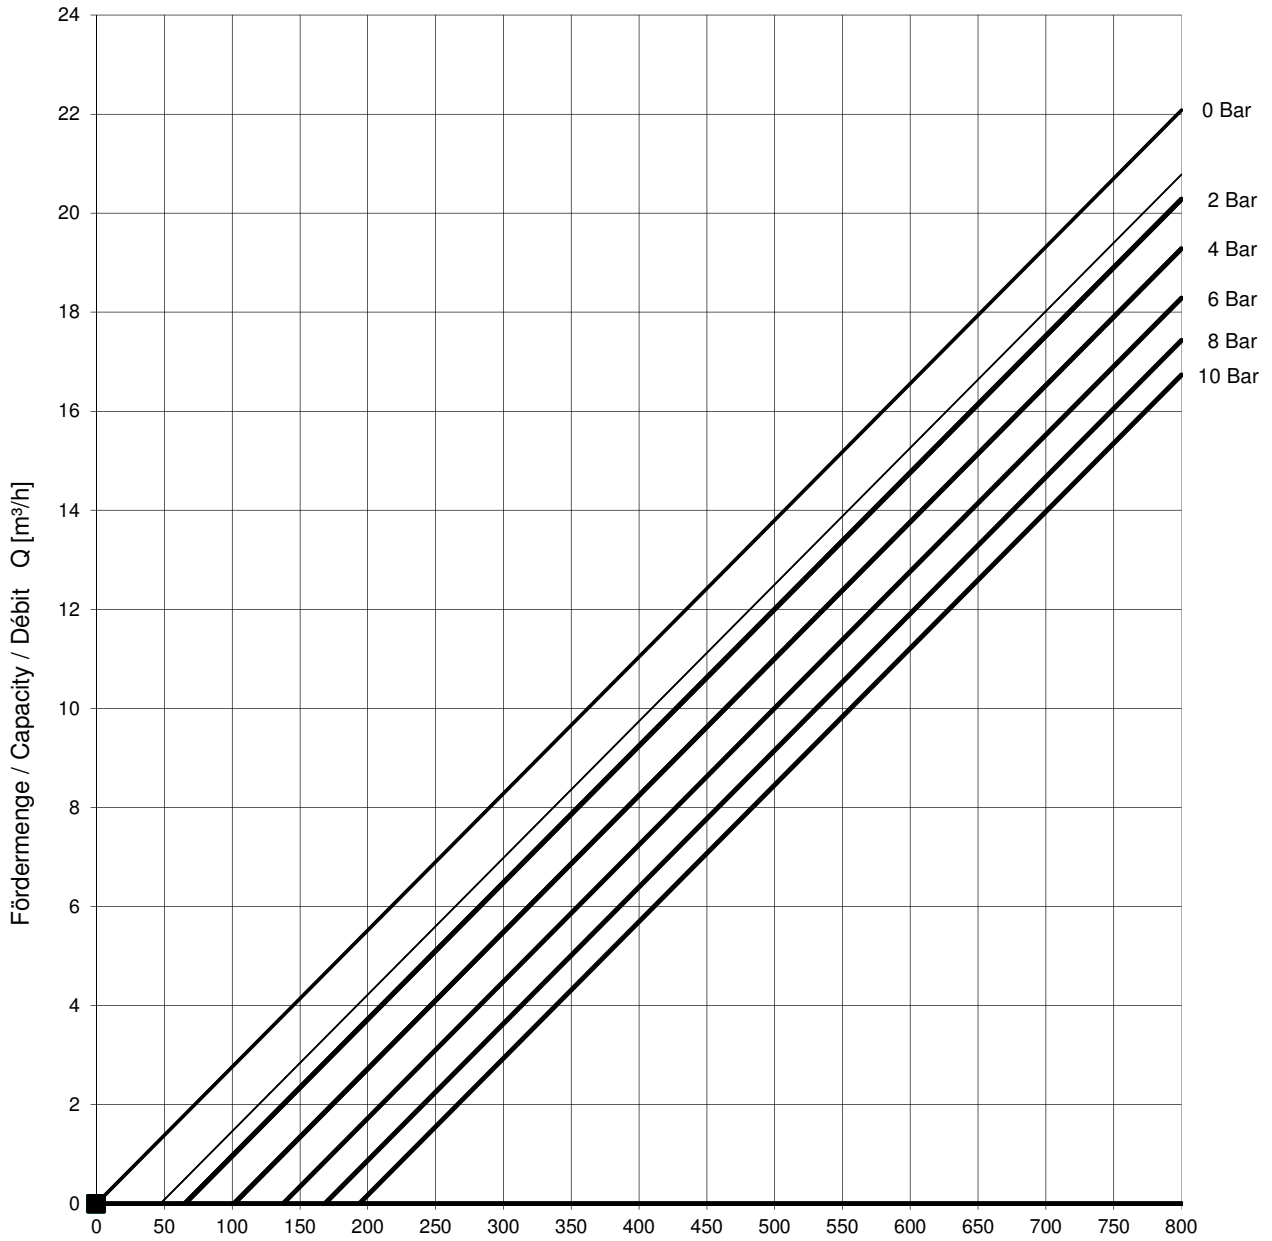

Kennlinie / Performance curve / Courbe caracteristique

**AN40**

Drehkolben 5 / Lobe Type 5

**BÖRGER**®

S-0307-14-JMO

Basis Linien / Base lines / Courbes standard = 1cp

[rpm]

Kennlinie / Performance curve / Courbe caracteristique

**AN70**

Drehkolben 5 / Lobe Type 5

**BÖRGER**®

S-0307-14-JMO

Basis Linien / Base lines / Courbes standard = 1cp

[rpm]