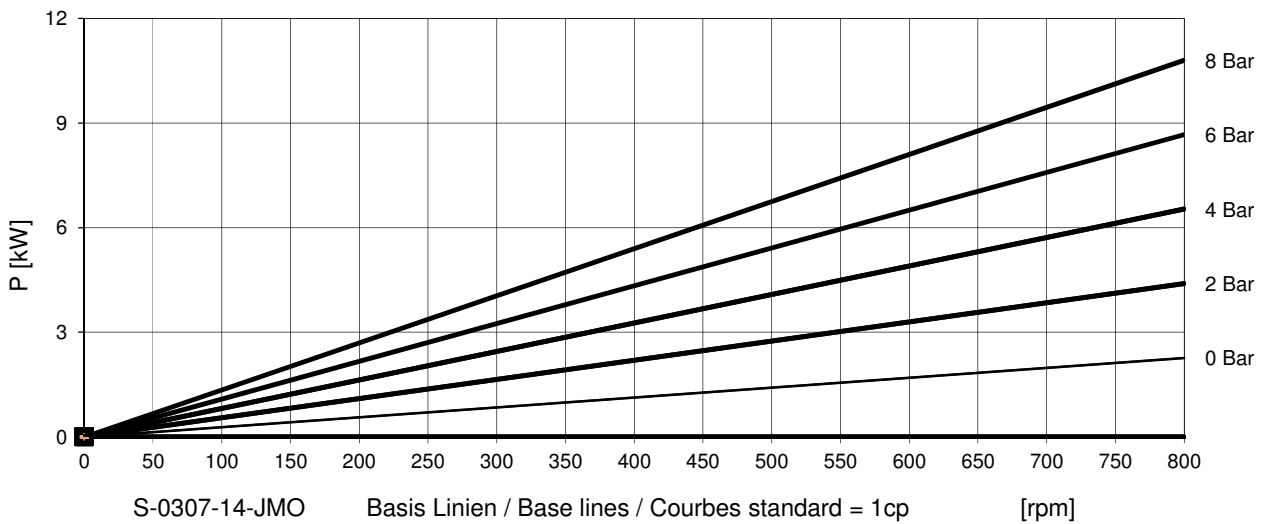

Kennlinie / Performance curve / Courbe caracteristique

**AN40**

Drehkolben 5 / Lobe Type 5

**BÖRGER**®

S-0307-14-JMO

Basis Linien / Base lines / Courbes standard = 1cp

[rpm]

Kennlinie / Performance curve / Courbe caracteristique

**AN70**

Drehkolben 5 / Lobe Type 5

**BÖRGER**®

S-0307-14-JMO

Basis Linien / Base lines / Courbes standard = 1cp

[rpm]