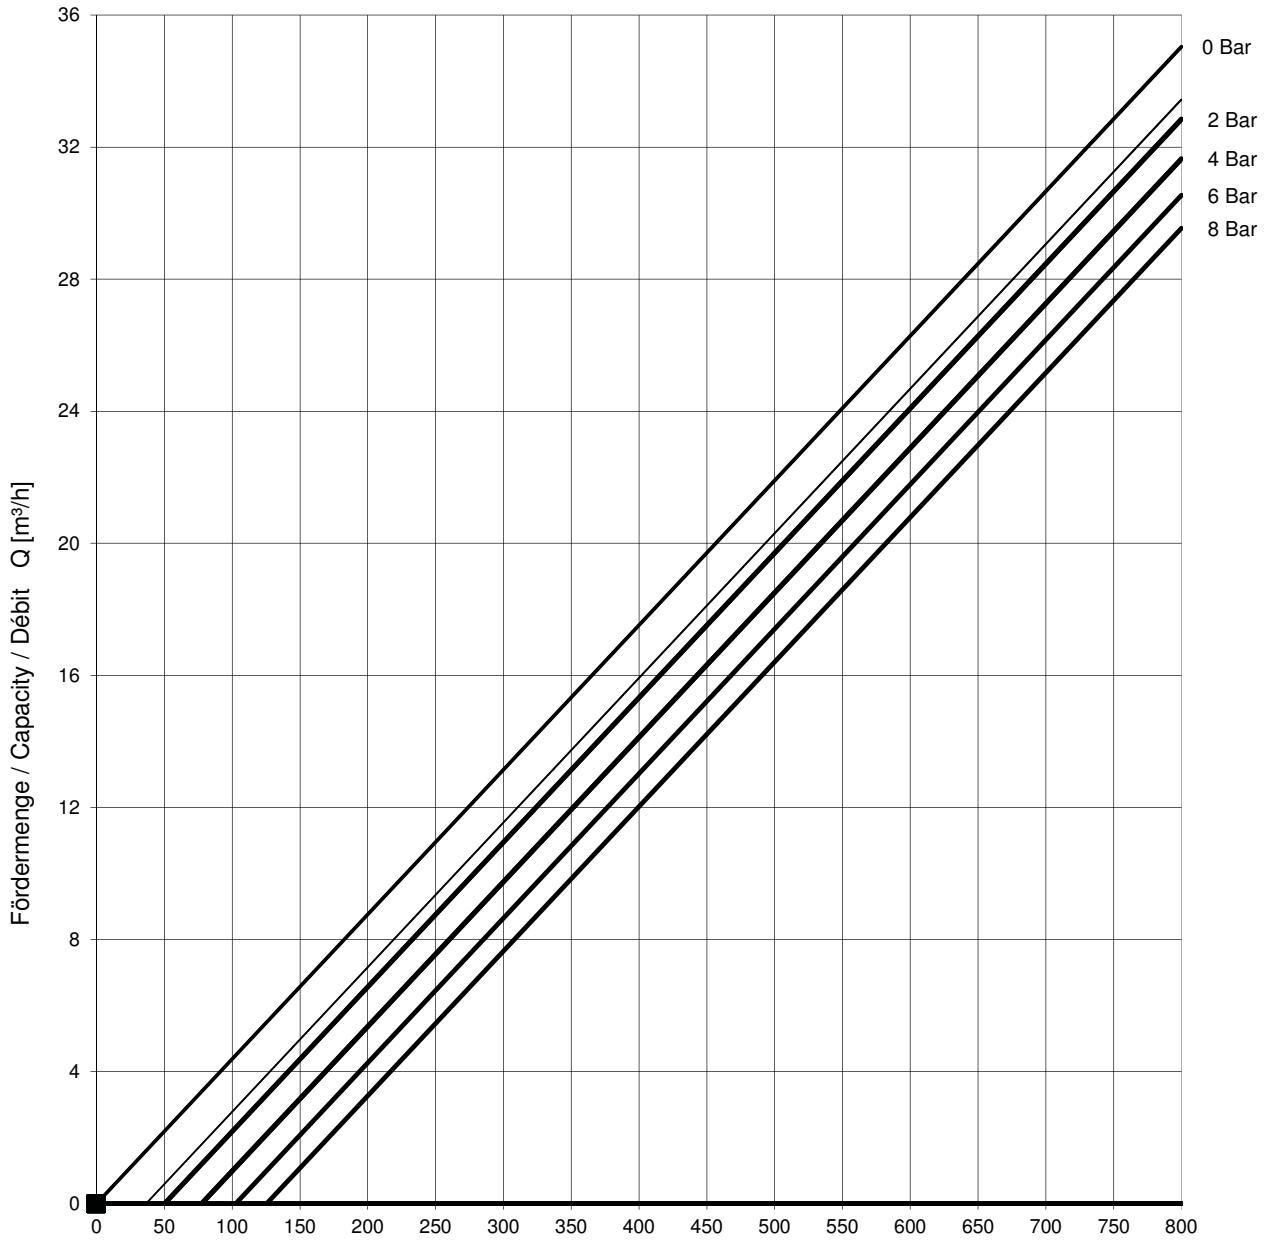

Kennlinie / Performance curve / Courbe caracteristique

**AN40**

Drehkolben 5 / Lobe Type 5

**BÖRGER**®

S-0307-14-JMO

Basis Linien / Base lines / Courbes standard = 1cp

[rpm]

Kennlinie / Performance curve / Courbe caracteristique

**AN70**

Drehkolben 5 / Lobe Type 5

**BÖRGER**®

S-0307-14-JMO

Basis Linien / Base lines / Courbes standard = 1cp

[rpm]