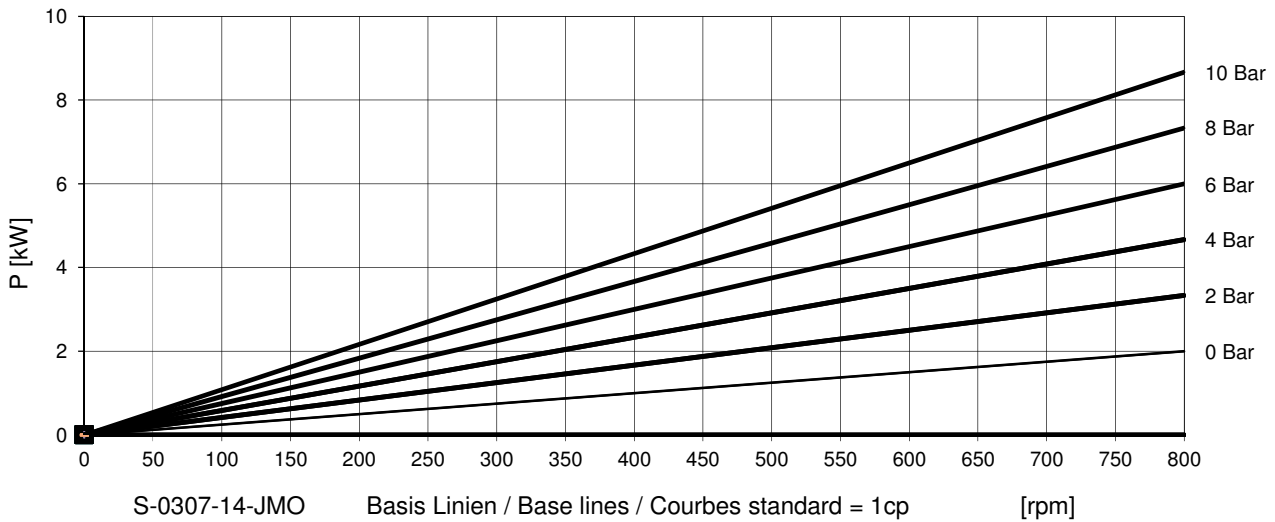

Kennlinie / Performance curve / Courbe caracteristique

**AN40**

Drehkolben 5 / Lobe Type 5

**BÖRGER**®

S-0307-14-JMO

Basis Linien / Base lines / Courbes standard = 1cp

[rpm]

Kennlinie / Performance curve / Courbe caracteristique

**AN70**

Drehkolben 5 / Lobe Type 5

**BÖRGER**®

S-0307-14-JMO

Basis Linien / Base lines / Courbes standard = 1cp

[rpm]