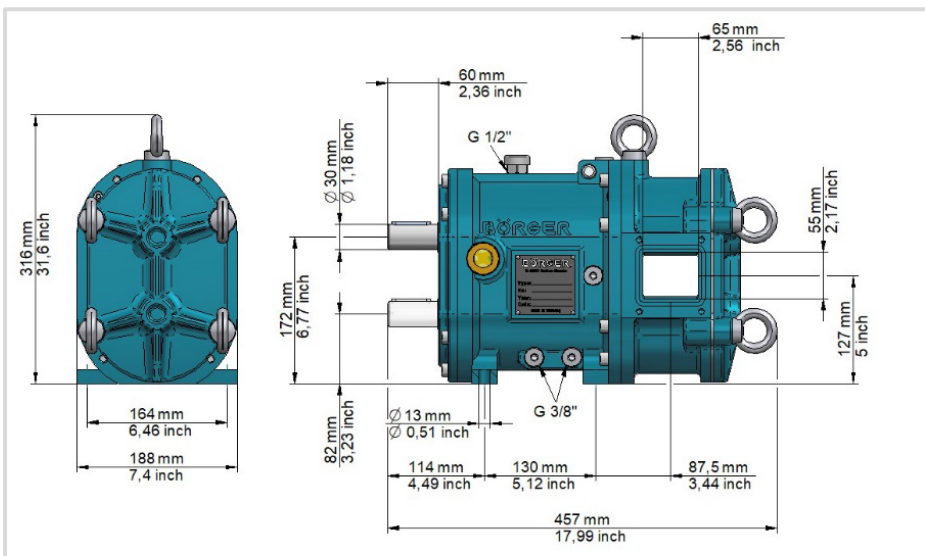

**AN 040**

Vægt | Weight  
51,4 kg (113 lbs)

**AN 070**

Vægt | Weight  
55,7 kg (122 lbs)

Produktions relaterede afvigelser kan ikke udelukkes.  
Ordrespecifikke målskitser/tegninger fremsendes efter ønske.

Production-related deviations in individual dimensions within an acceptable tolerance cannot be ruled out.  
Requests for dimensions regarding a specific order are welcome.